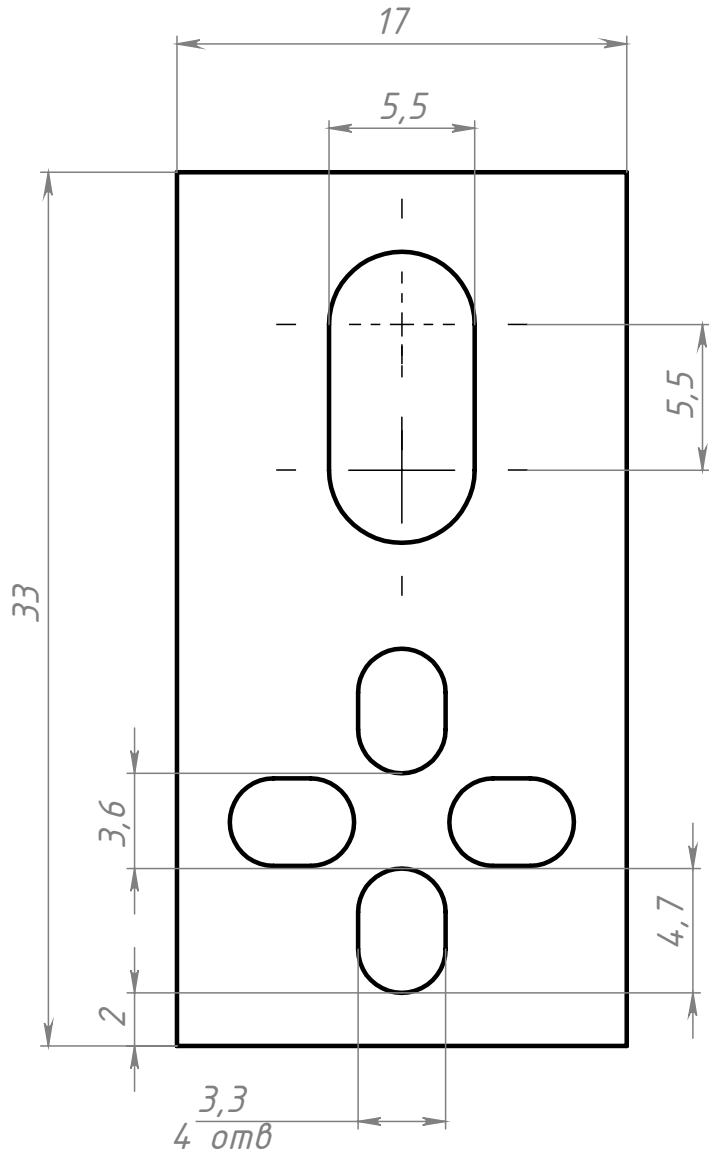

B944

Перв. примен.

Справ. №

Подп. и дата

Инв. № дубл.

Взам. инв. №

Подп. и дата

Инв. № подл.

B944

Пластина под концевой выключатель

Алюминий

Лит.	Масса	Масштаб
	10.7 г	7:2

Лист	Листов 1
------	----------

Шифр:

Копировал

Формат А4

Файл: B944 Пластина под концевой выключатель