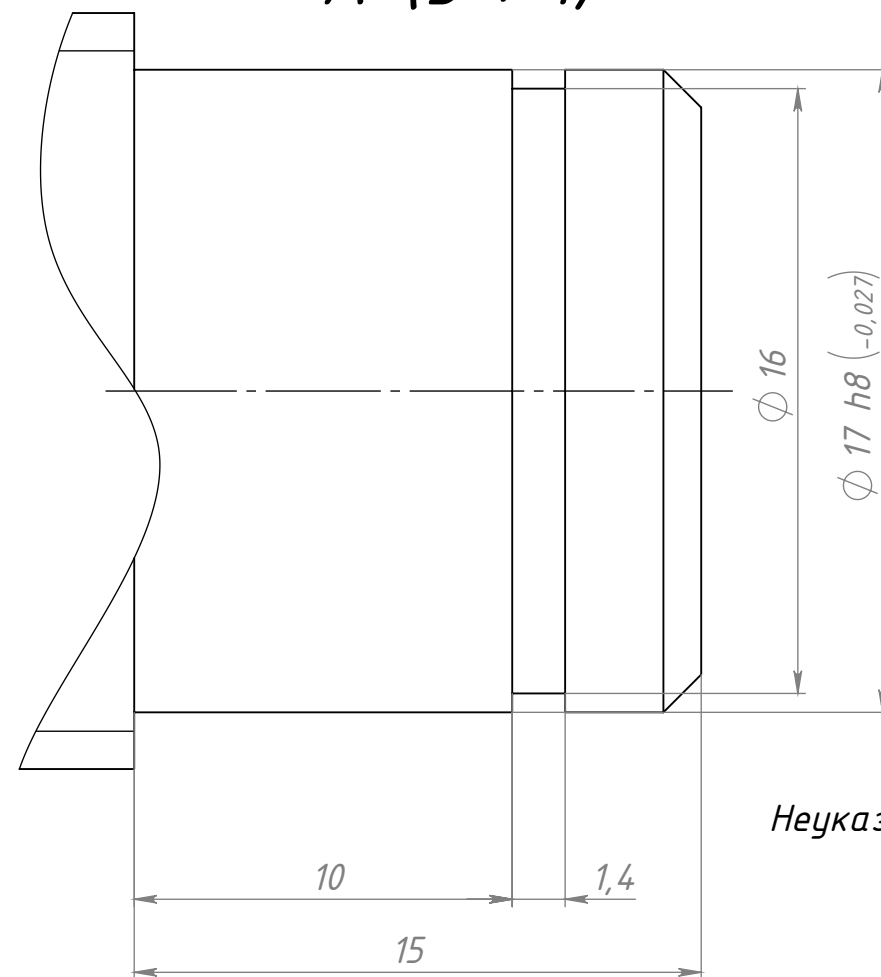

# Z58 Витт ШВП SFS2010

BK17  
FK17  
EK17

A (5 : 1)

BF17  
FF17  
EF17

Неуказанные фаски 1 x 45°