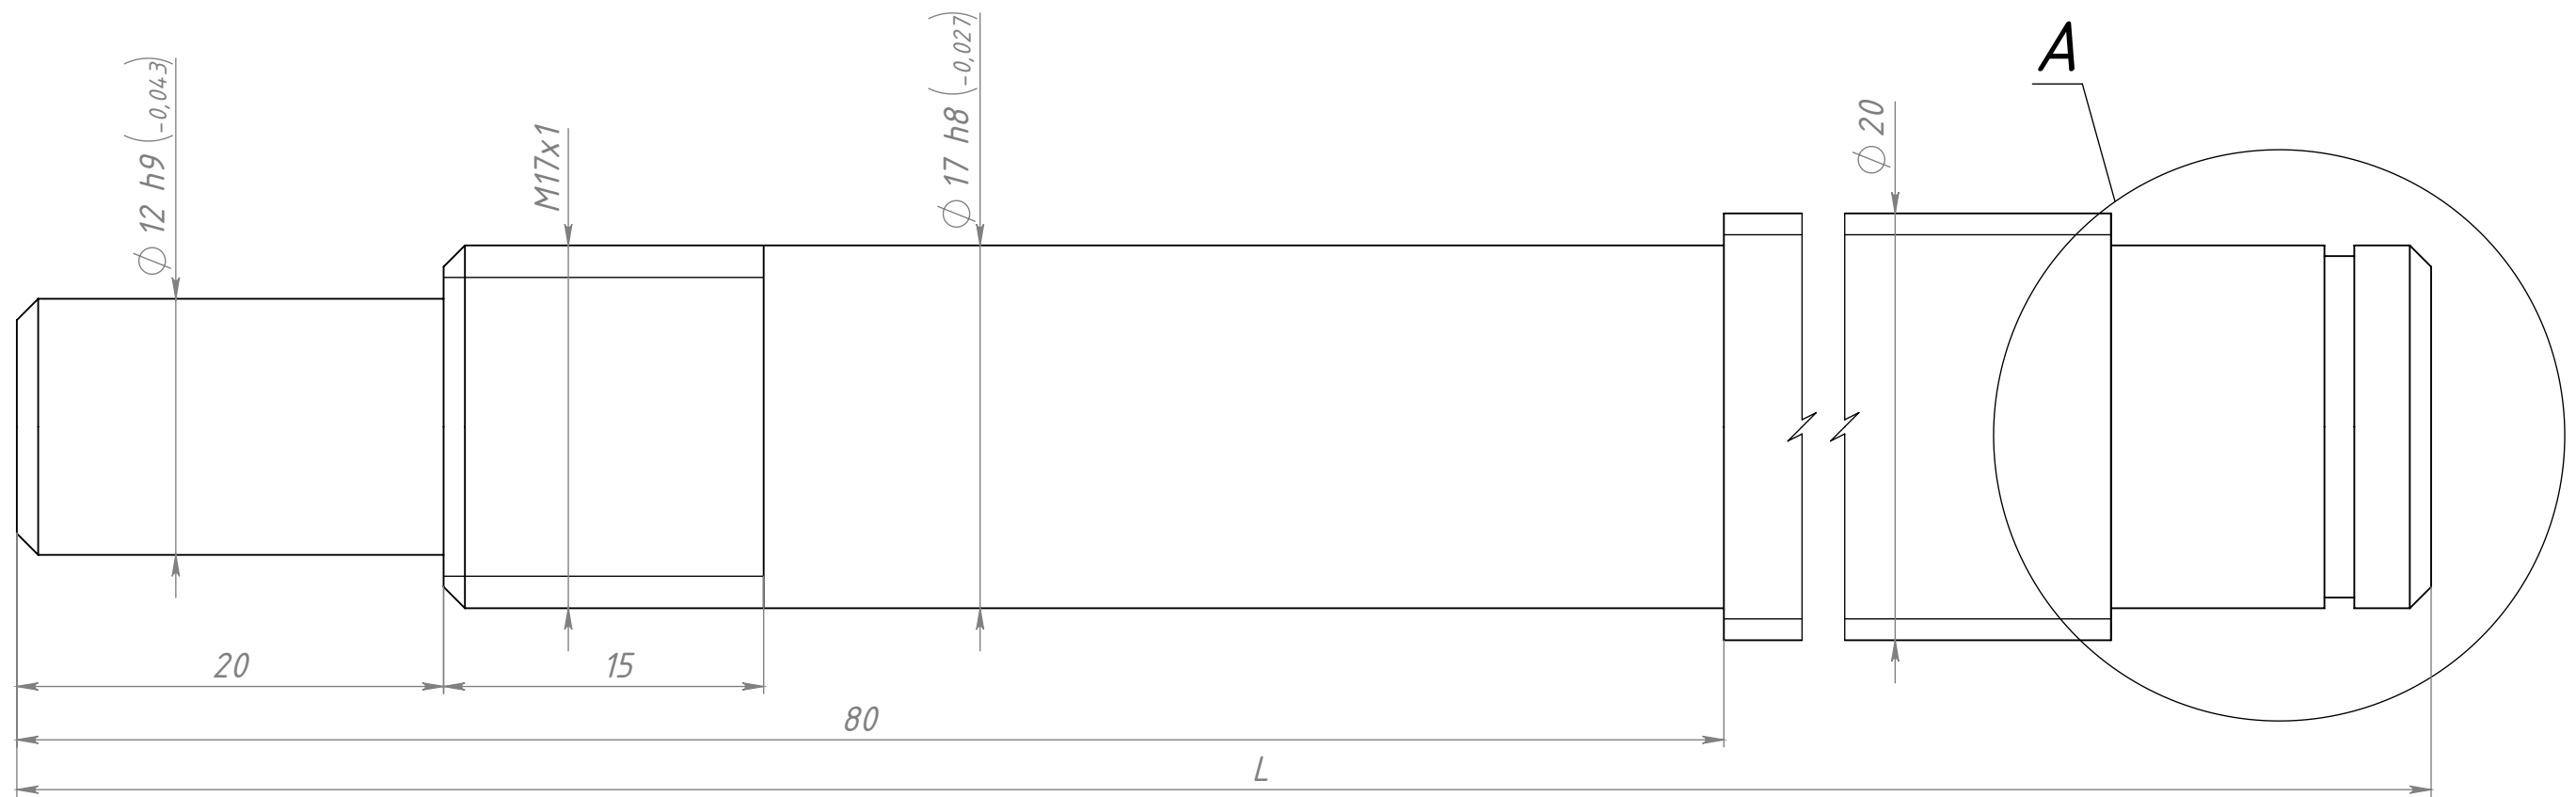

# Z58 Витт ШВП SFS2010

BK17  
FK17  
EK17

A (5 : 1)

BF17  
FF17  
EF17

Неуказанные фаски 1 x 45°