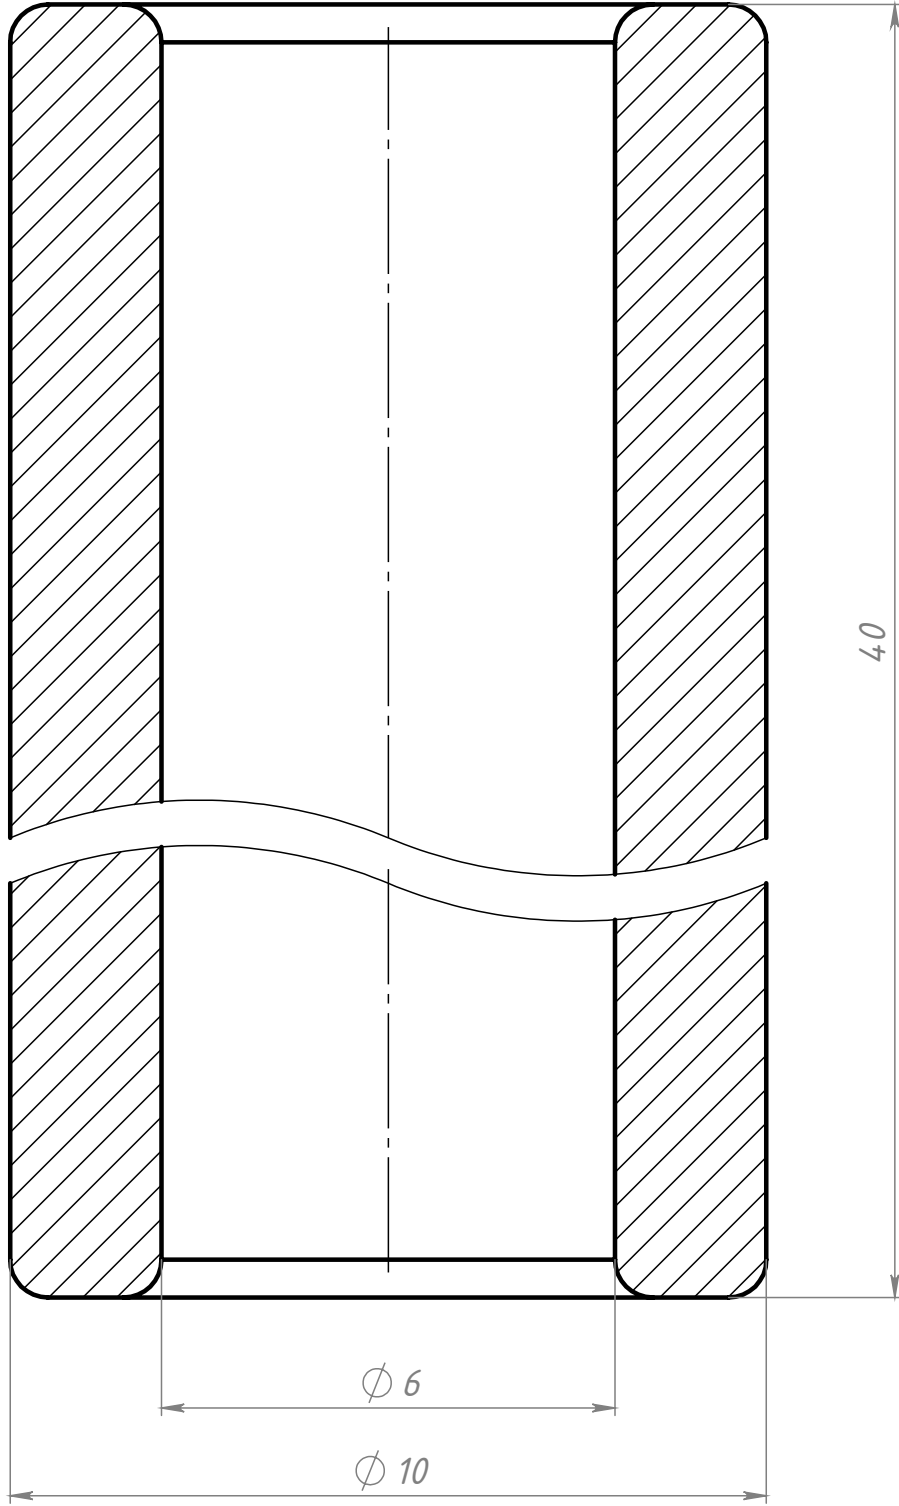

B285

Перв. примен.

Справ. №

Подп. и дата

Инв. № дубл.

Взам. инв. №

Подп. и дата

Инв. № подл.

B285

Дистанционная
втулка 6x40 мм

Алюминий

Лит.	Масса	Масштаб
	15.7 г	10:1

Лист	Листов 1
------	----------

Шифр:

Копировал

Формат А4

Файл: B285 Дистанционная втулка 6x40 мм