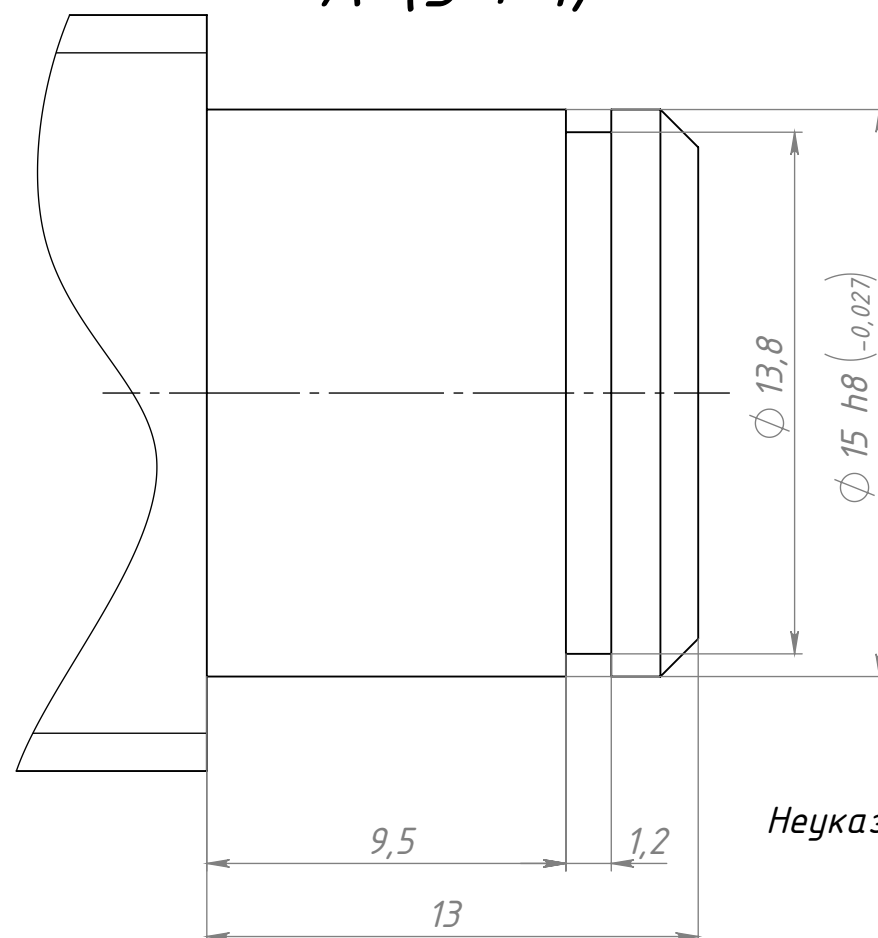

# Z54 Витт ШВП SFU2005

BK15  
 FK15  
 EK15

A (5 : 1)

BF15  
 FF15  
 EF15

Неуказанные фаски 1 x 45°