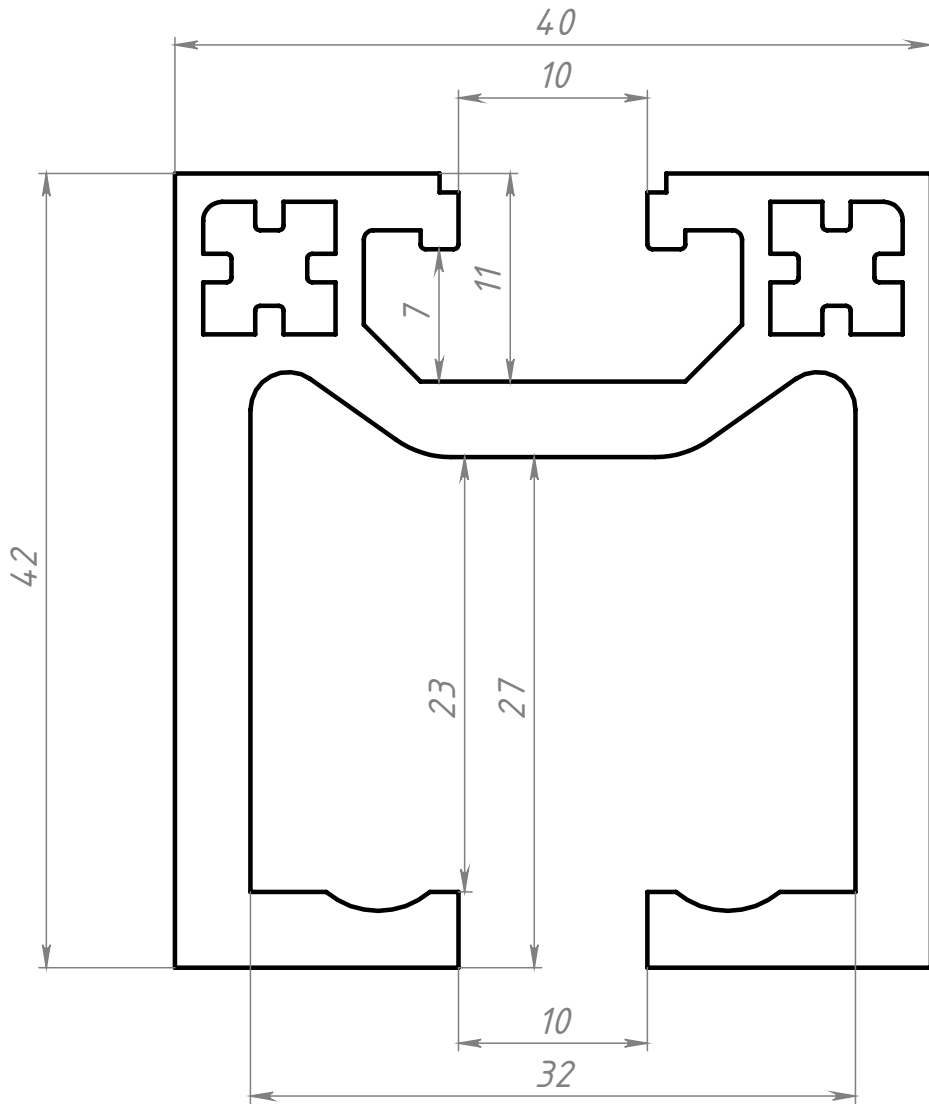

0777

Перв. примен.

Справ. №

Подп. и дата

Инв. № дубл.

Взам. инв. №

Подп. и дата

Инв. № подл.

444D

Изм.	Лист	№ докум.	Подп.	Дата
Разраб.		Хнычкин М.		
Пров.		Хнычкин М.		
Т. контр.				
Н. контр.				
Утв.				

Профиль для раздвижной двери 40x42

Лит.	Масса	Масштаб
	1.58	5:2
Лист		Листов 1

Алюминий

Шифр:

Копировал

Формат А4

Файл: 4-44D Профиль для раздвижной двери 40x42