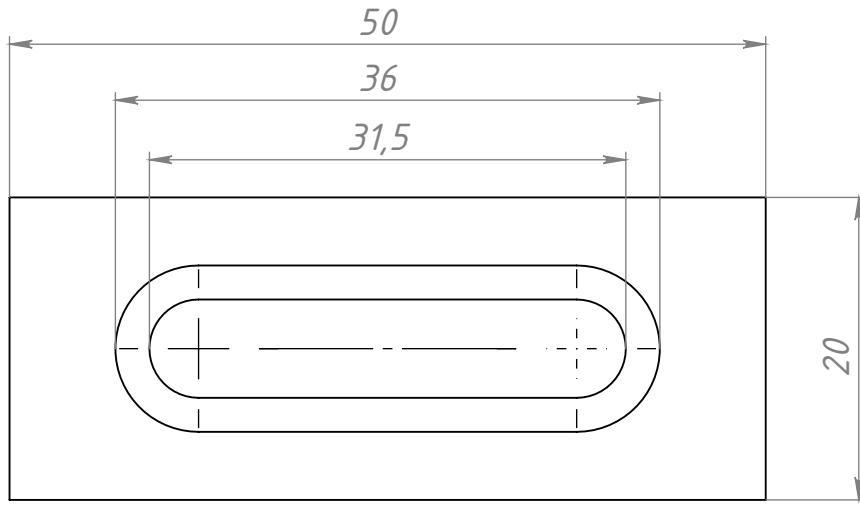

B736

Перв. примен.

Справ. №

Подп. и дата

Инв. № дубл.

Взам. инв. №

Подп. и дата

Инв. № подл.