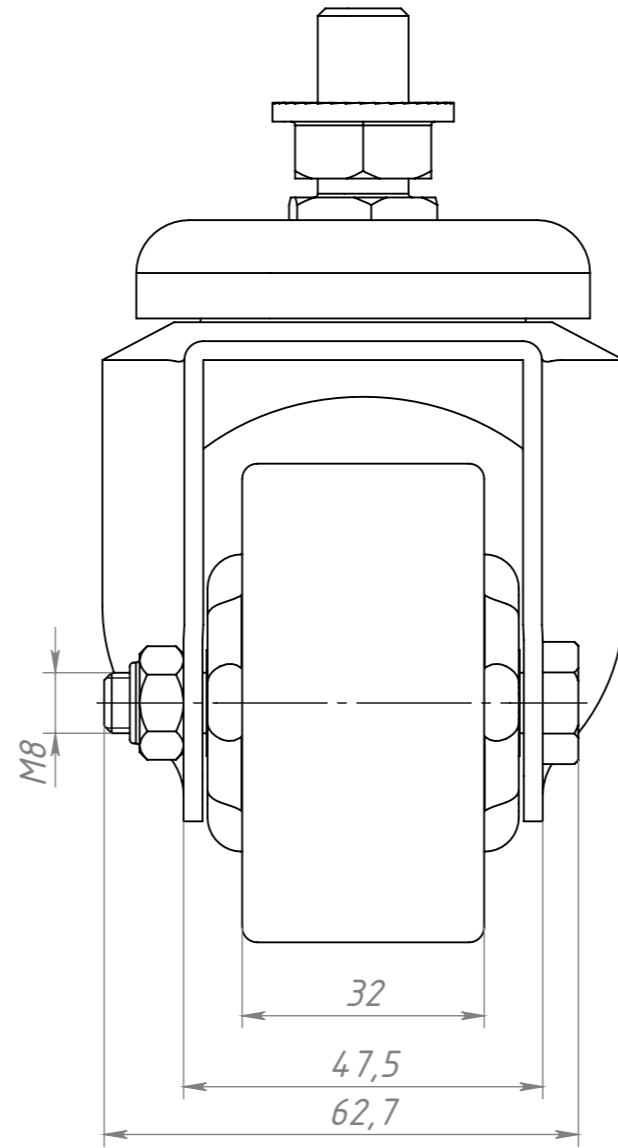

Изм.	Лист	№ докум.	Подп.	Дата
Разраб.		Терёхин С.		
Пров.		Терёхин С.		
Т. контр.				
Н. контр.				
Утв.				

E49		
Колесо без тормоза Ш65 M12x25		
Лит.	Масса	Масштаб
	1.04	1:1
Лист	Листов 1	
Оцинкованная сталь+ полиуретан		
8(968)098-4436 Игорь		

Шифр:

Копировал

Формат А3

Файл: E49 Колесо без тормоза Ш65 M12x25