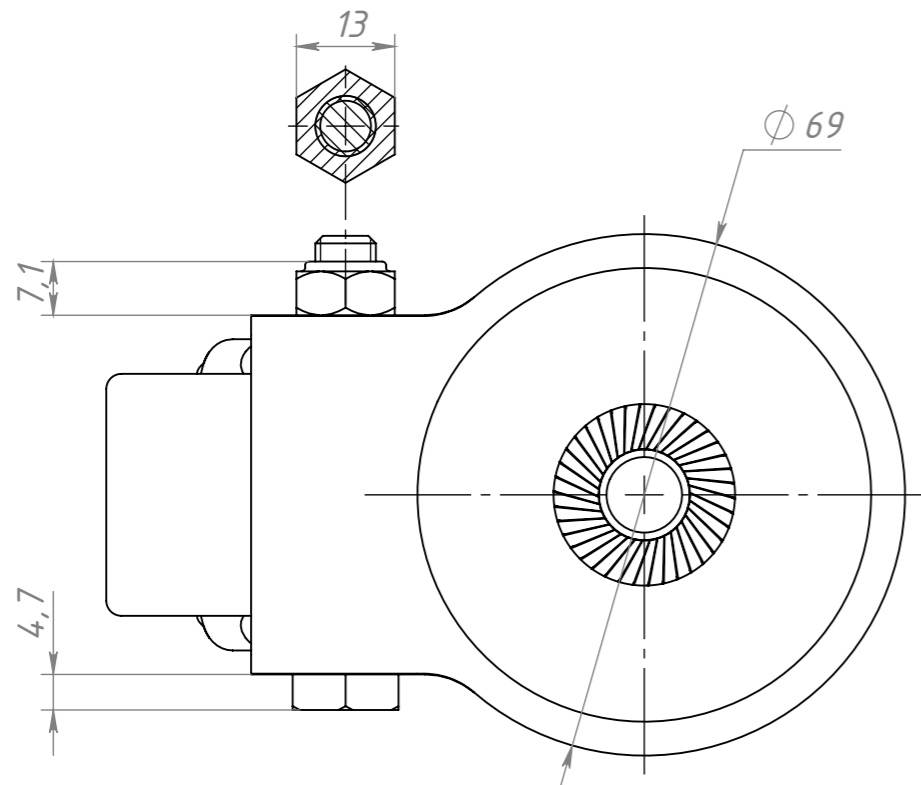

Изм.	Лист	№ докум.	Подп.	Дата
Разраб.		Терёхин С.		
Пров.		Терёхин С.		
Т. контр.				
Н. контр.				
Утв.				

E49		
Колесо без тормоза Ш65 M12x25		
Лит.	Масса	Масштаб
	1.04	1:1
Лист	Листов 1	
Оцинкованная сталь+ полиуретан		
8(968)098-4436 Игорь		

Шифр:

Копировал

Формат А3

Файл: E49 Колесо без тормоза Ш65 M12x25