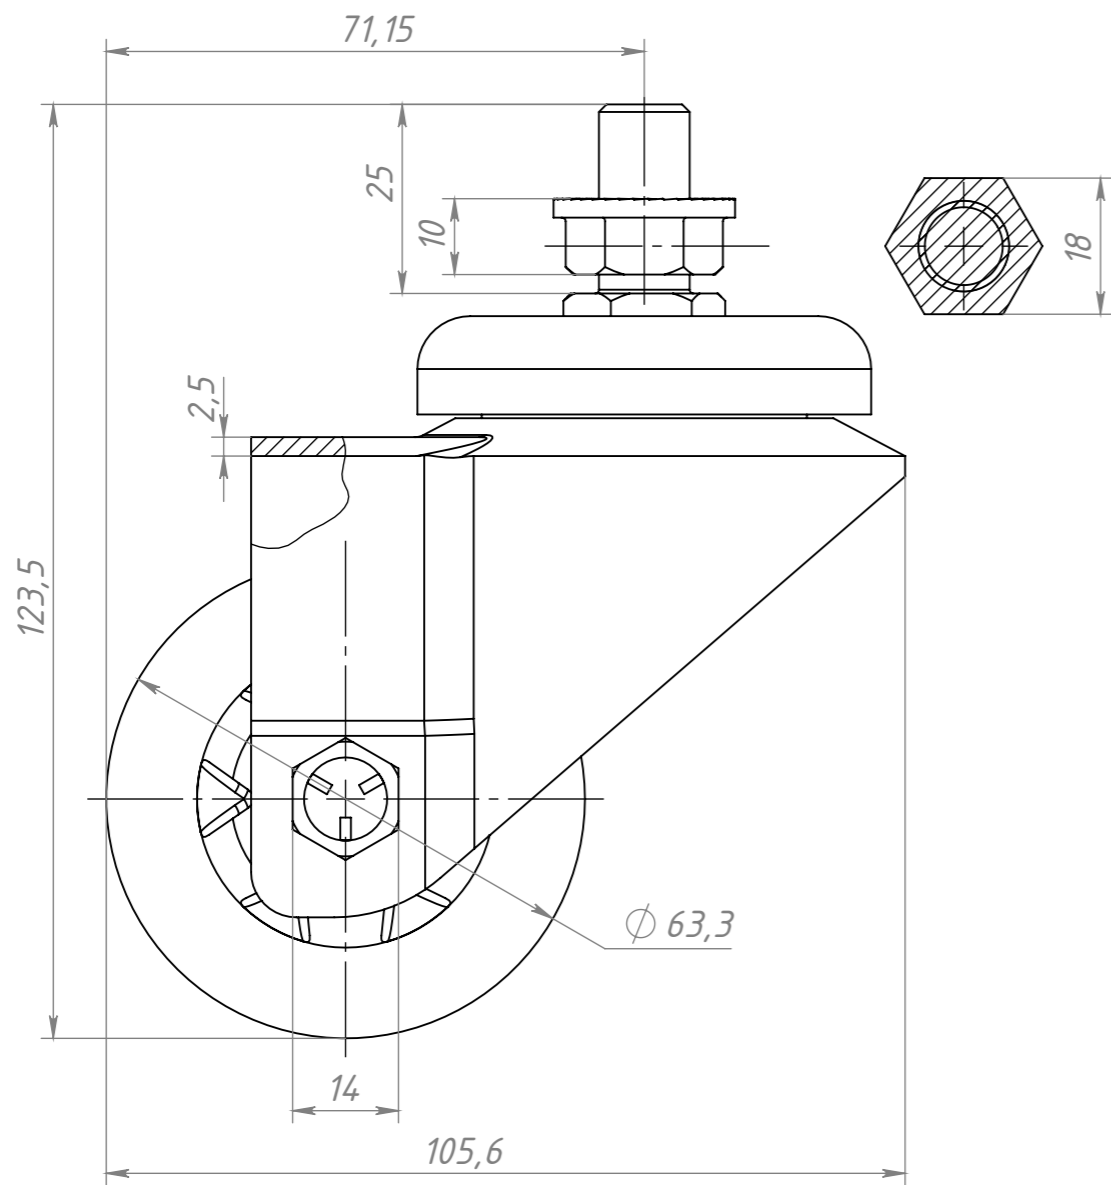

Изм.	Лист	№ докум.	Подп.	Дата
Разраб.		Терёхин С.		
Пров.		Терёхин С.		
Т. контр.				
Н. контр.				
Утв.				

E49		
Колесо без тормоза Ш65 M12x25		
Лит.	Масса	Масштаб
	1.04	1:1
Лист	Листов 1	
Оцинкованная сталь+ полиуретан		
8(968)098-4436 Игорь		

Шифр:

Копировал

Формат А3

Файл: E49 Колесо без тормоза Ш65 M12x25