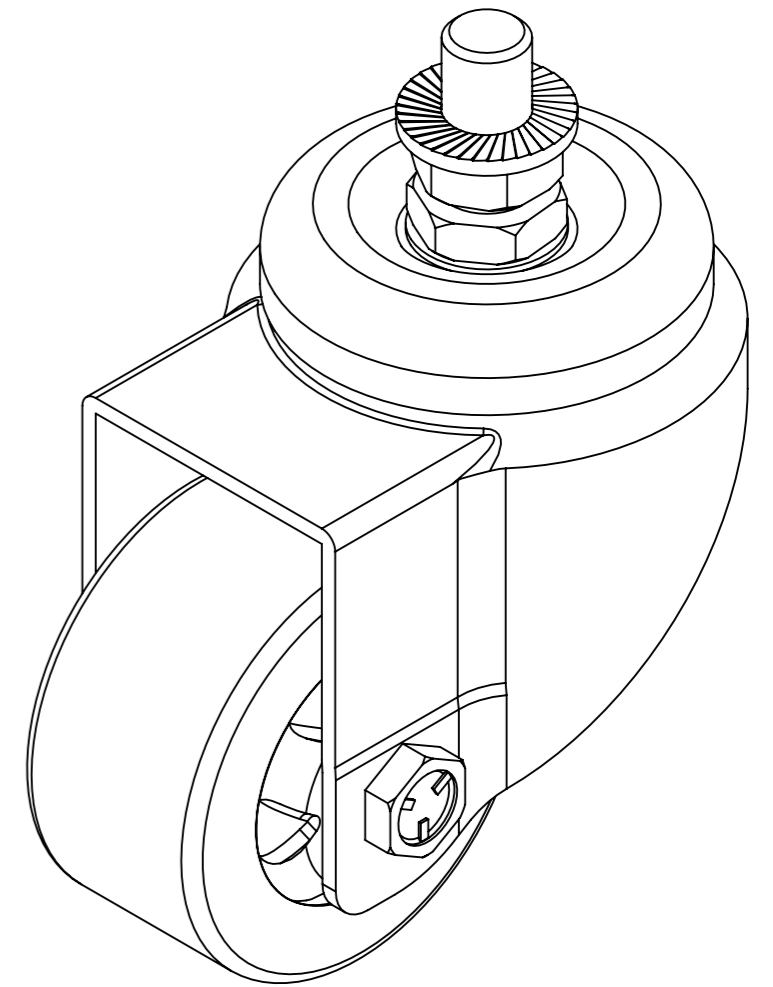

Изм.	Лист	№ докум.	Подп.	Дата
Разраб.		Терёхин С.		
Пров.		Терёхин С.		
Т. контр.				
Н. контр.				
Утв.				

E49		
Колесо без тормоза Ш65 M12x25		
Лит.	Масса	Масштаб
	1.04	1:1
Лист	Листов 1	
Оцинкованная сталь+ полиуретан		
8(968)098-4436 Игорь		

Шифр:

Копировал

Формат А3

Файл: E49 Колесо без тормоза Ш65 M12x25