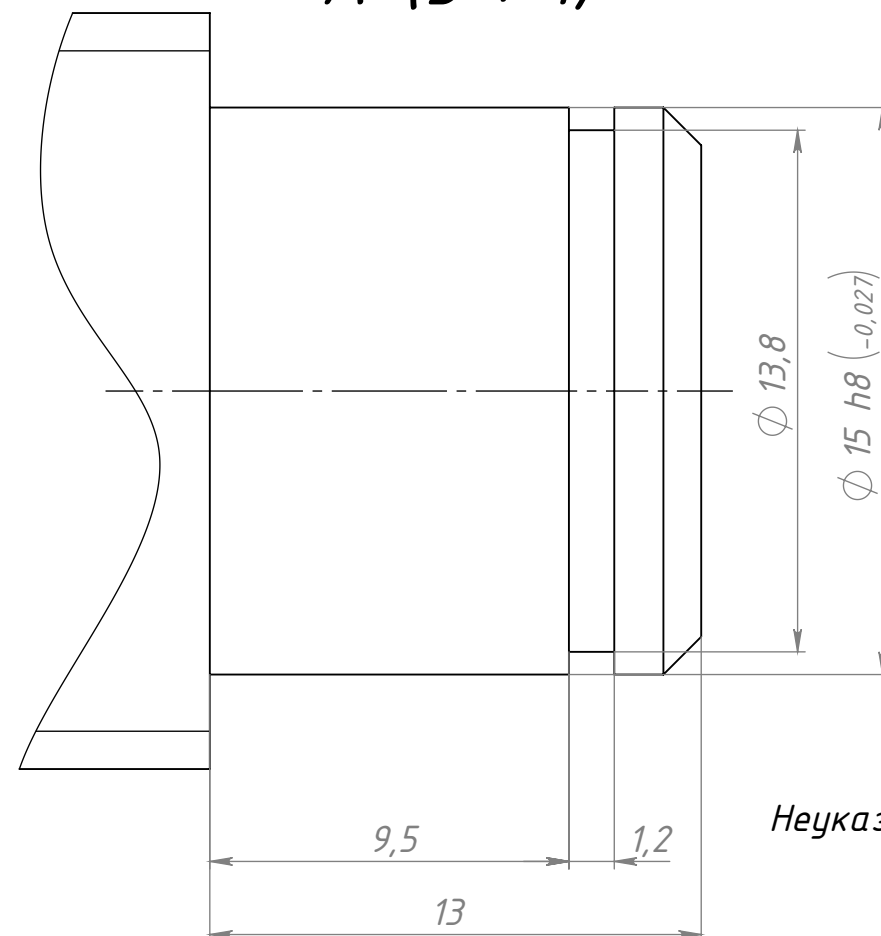

Z58 Витт ШВП SFS2010

BK15
FK15
EK15

A (5 : 1)

BF15
FF15
EF15

Неуказанные фаски 1 x 45°