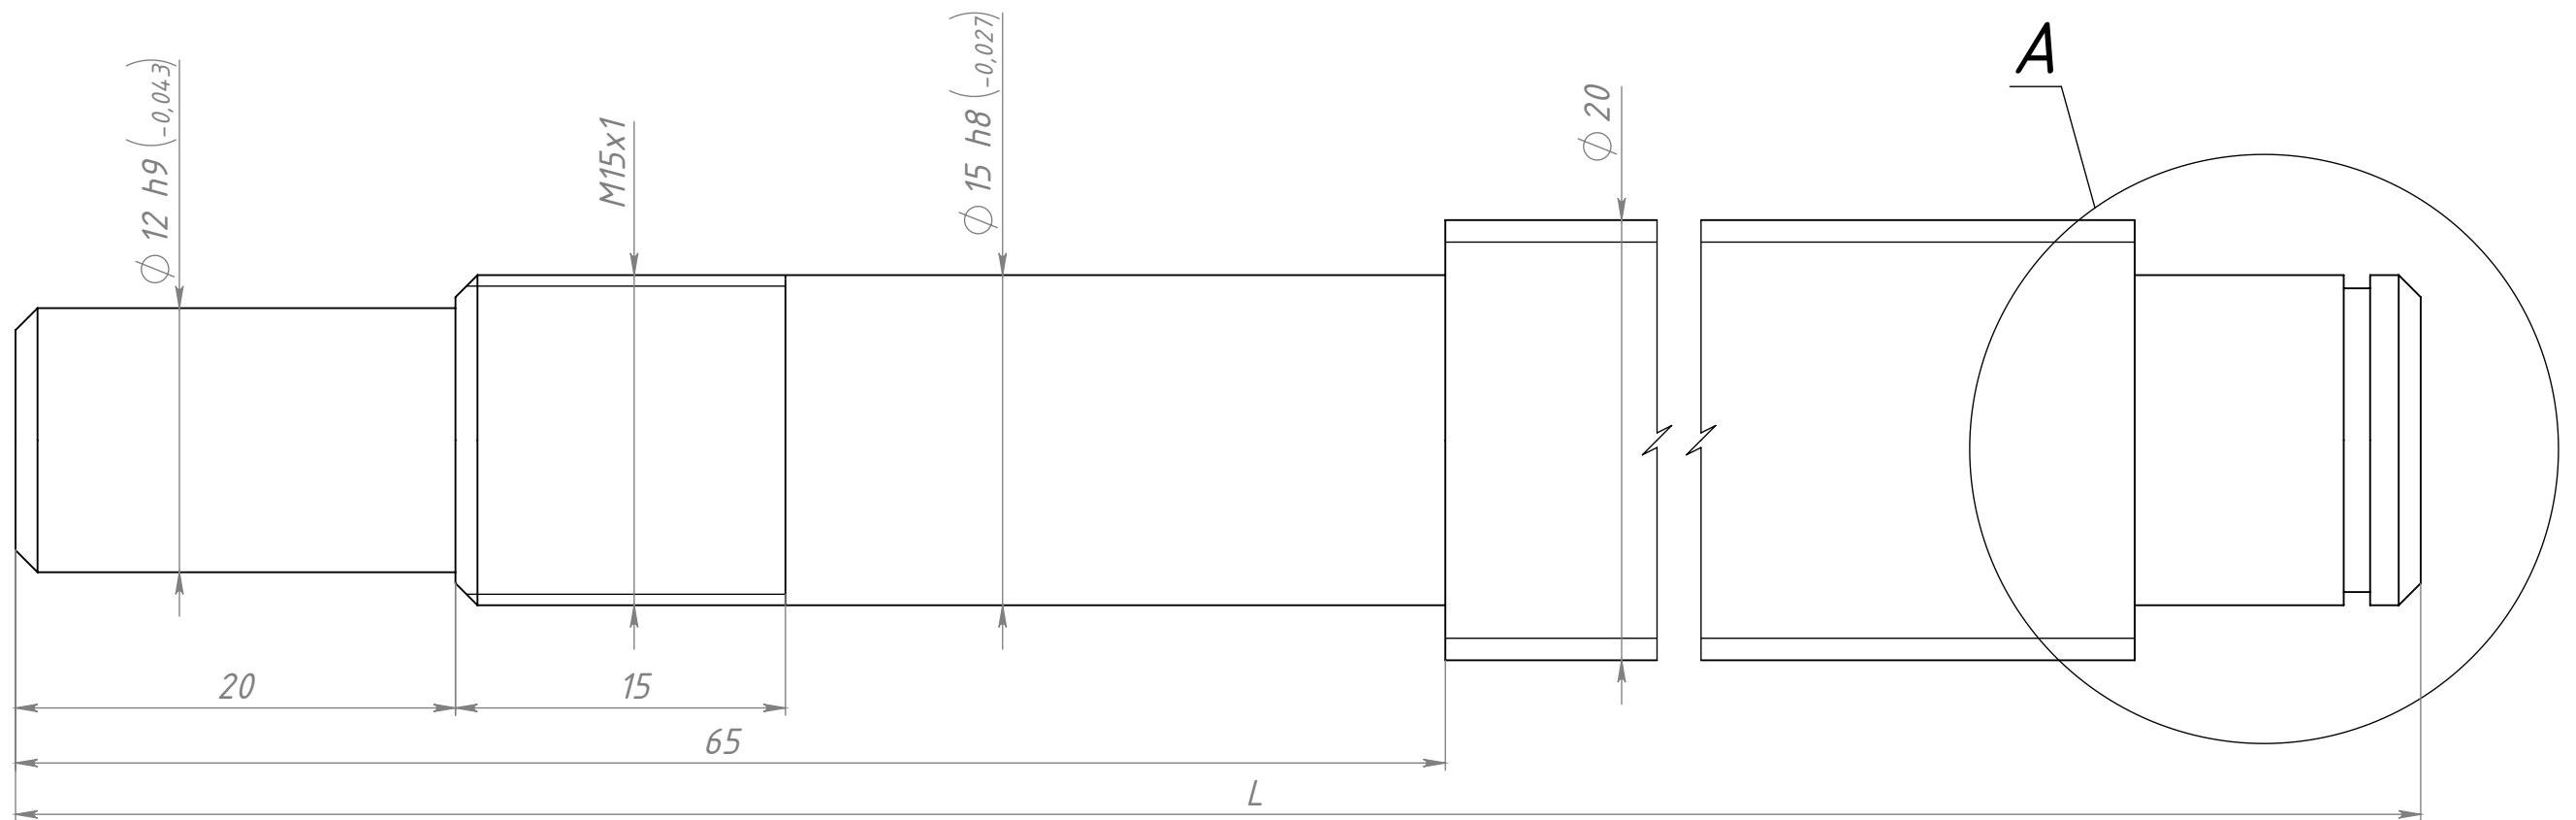

Z58 Витт ШВП SFS2010

BK15
FK15
EK15

A (5 : 1)

BF15
FF15
EF15

Неуказанные фаски 1 x 45°