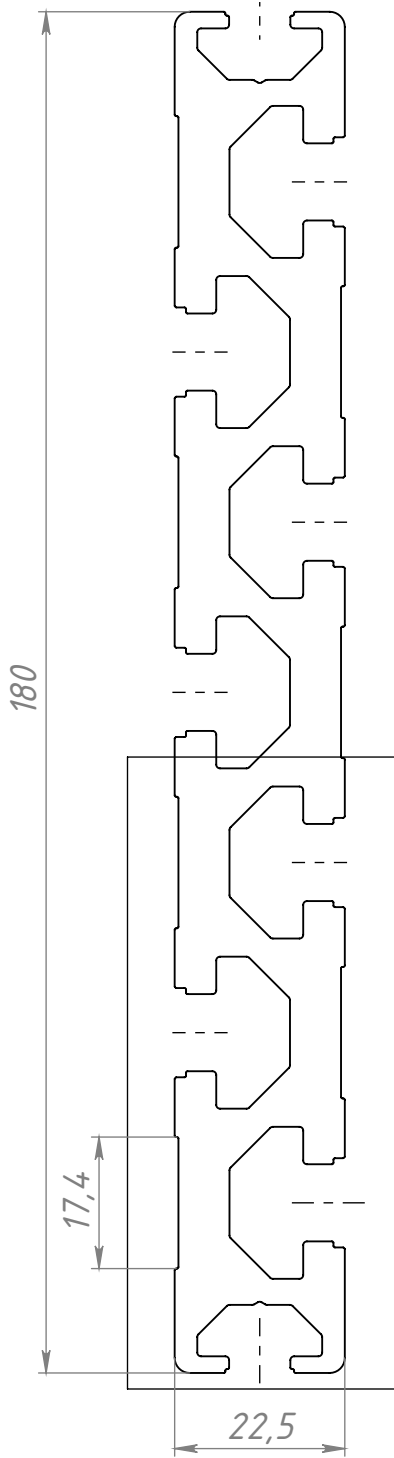

T2218X

Перв. примен.

Справ. №

Подп. и дата

Инв. № дубл.

Взам. инв. №

Подп. и дата

Инв. № подл.

A

A (2 : 1)

T2218X

Профиль для стола
22,5x180 (Без покрытия)

08ПС

Лит.	Масса	Масштаб
	17.18	1:1
Лист		Листов 1

Формат А4

Шифр:

Копировал

Файл: T2218X Профиль для стола 22,5x180 (Без покрытия)