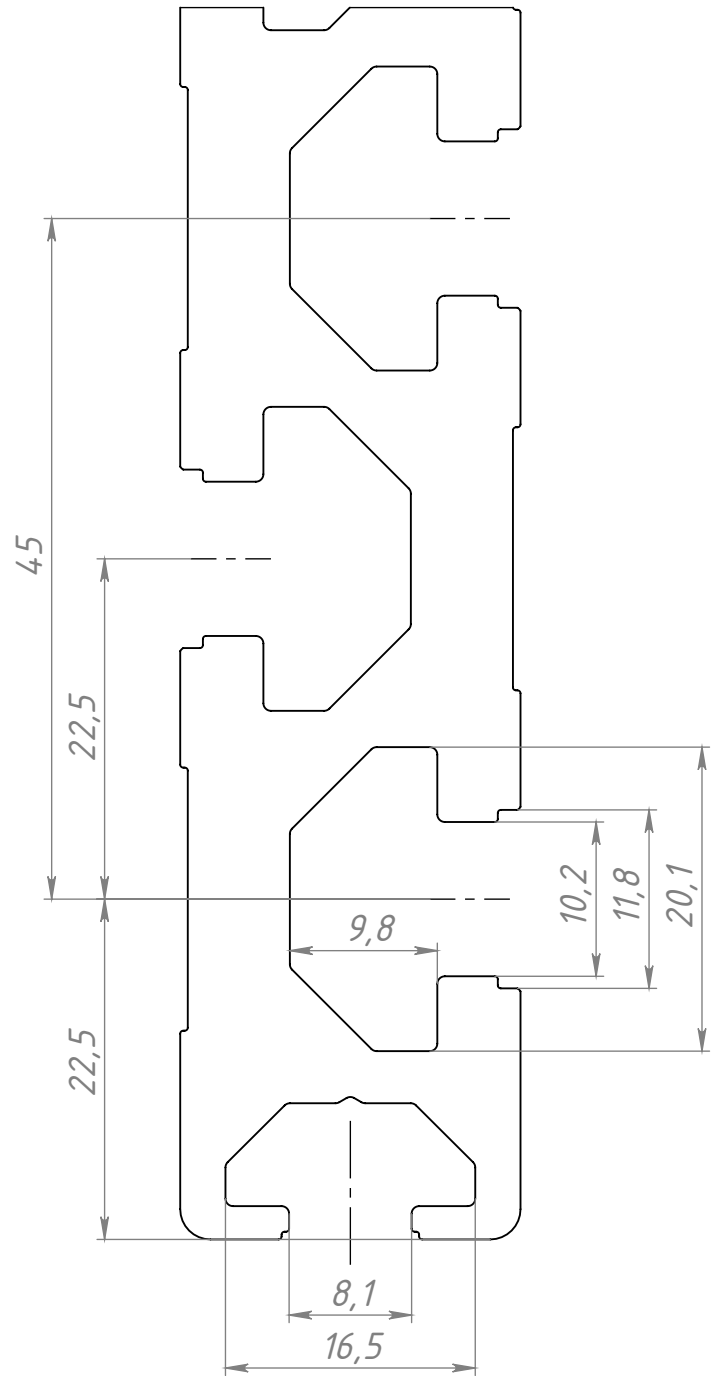

T2218X

Перв. примен.

Справ. №

Подп. и дата

Инв. № дубл.

Взам. инв. №

Подп. и дата

Инв. № подл.

A

A (2 : 1)

T2218X

Профиль для стола
22,5x180 (Без покрытия)

08ПС

Лит.	Масса	Масштаб
	17.18	1:1
Лист		Листов 1

Формат А4

Шифр:

Копировал

Файл: T2218X Профиль для стола 22,5x180 (Без покрытия)