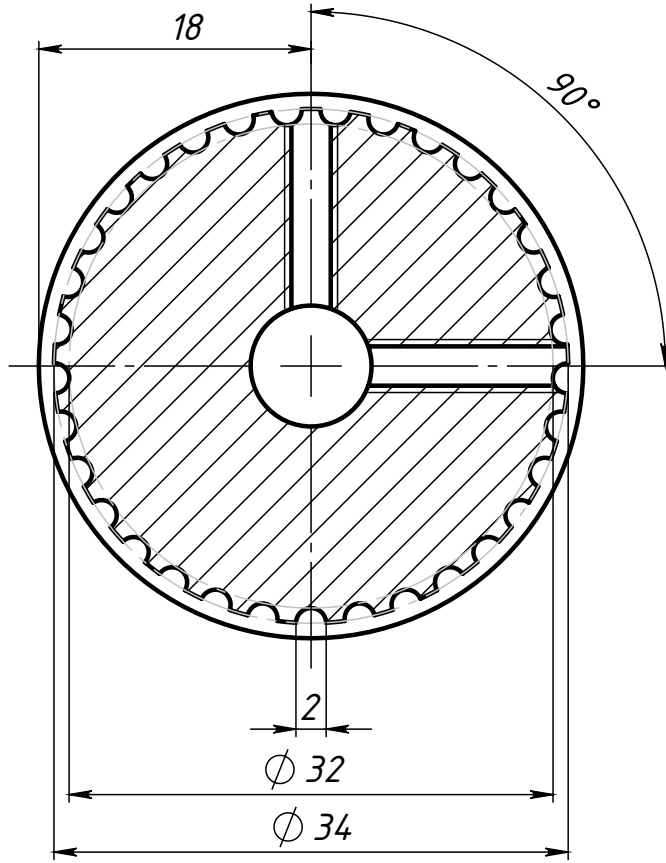

A855

A855

Шкив НТДЗМ-36-16,
Ш вала 12 мм

Алюминий

Лит.	Масса	Масштаб
	44.5 г	2:1

Лист 1 Листов 1

Формат А4

Перв. примен.

Копировал

Файл: A855 Шкив НТДЗМ-36-16, Ш вала 12 мм.SLDPR1