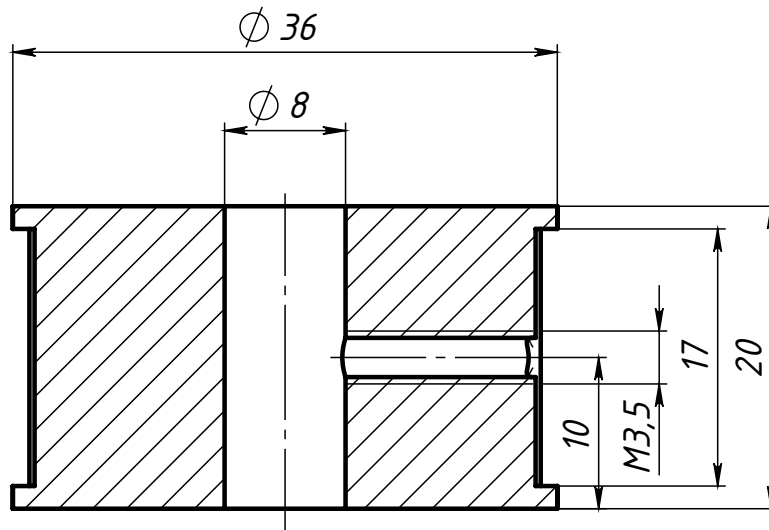

A855

A855

Шкив НТДЗМ-36-16,
Ш вала 12 мм

Алюминий

Лит.	Масса	Масштаб
	44.5 г	2:1

Лист 1 Листов 1

Формат А4

Перв. примен.

Копировал

Файл: A855 Шкив НТДЗМ-36-16, Ш вала 12 мм.SLDPR1