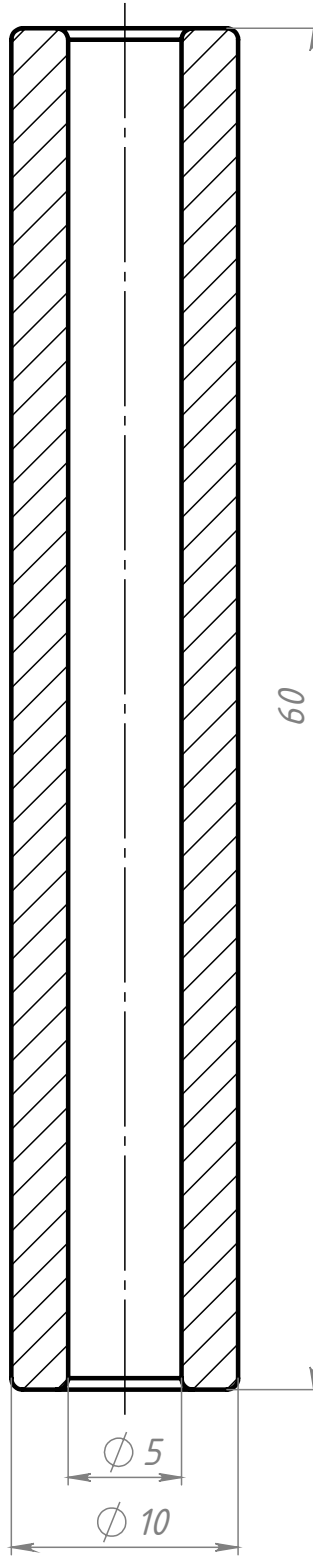

A707

Перв. примен.

Справ. №

Подп. и дата

Инв. № дубл.

Взам. инв. №

Подп. и дата

Инв. № подл.

A707

Дистанционная  
втулка 5x60 мм

08ГС

Лит.	Масса	Масштаб
	27.7 г	3:1

Лист	Листов 1
------	----------

Шифр:

Копировал

Формат А4

Файл: A707 Дистанционная втулка 5x60 мм