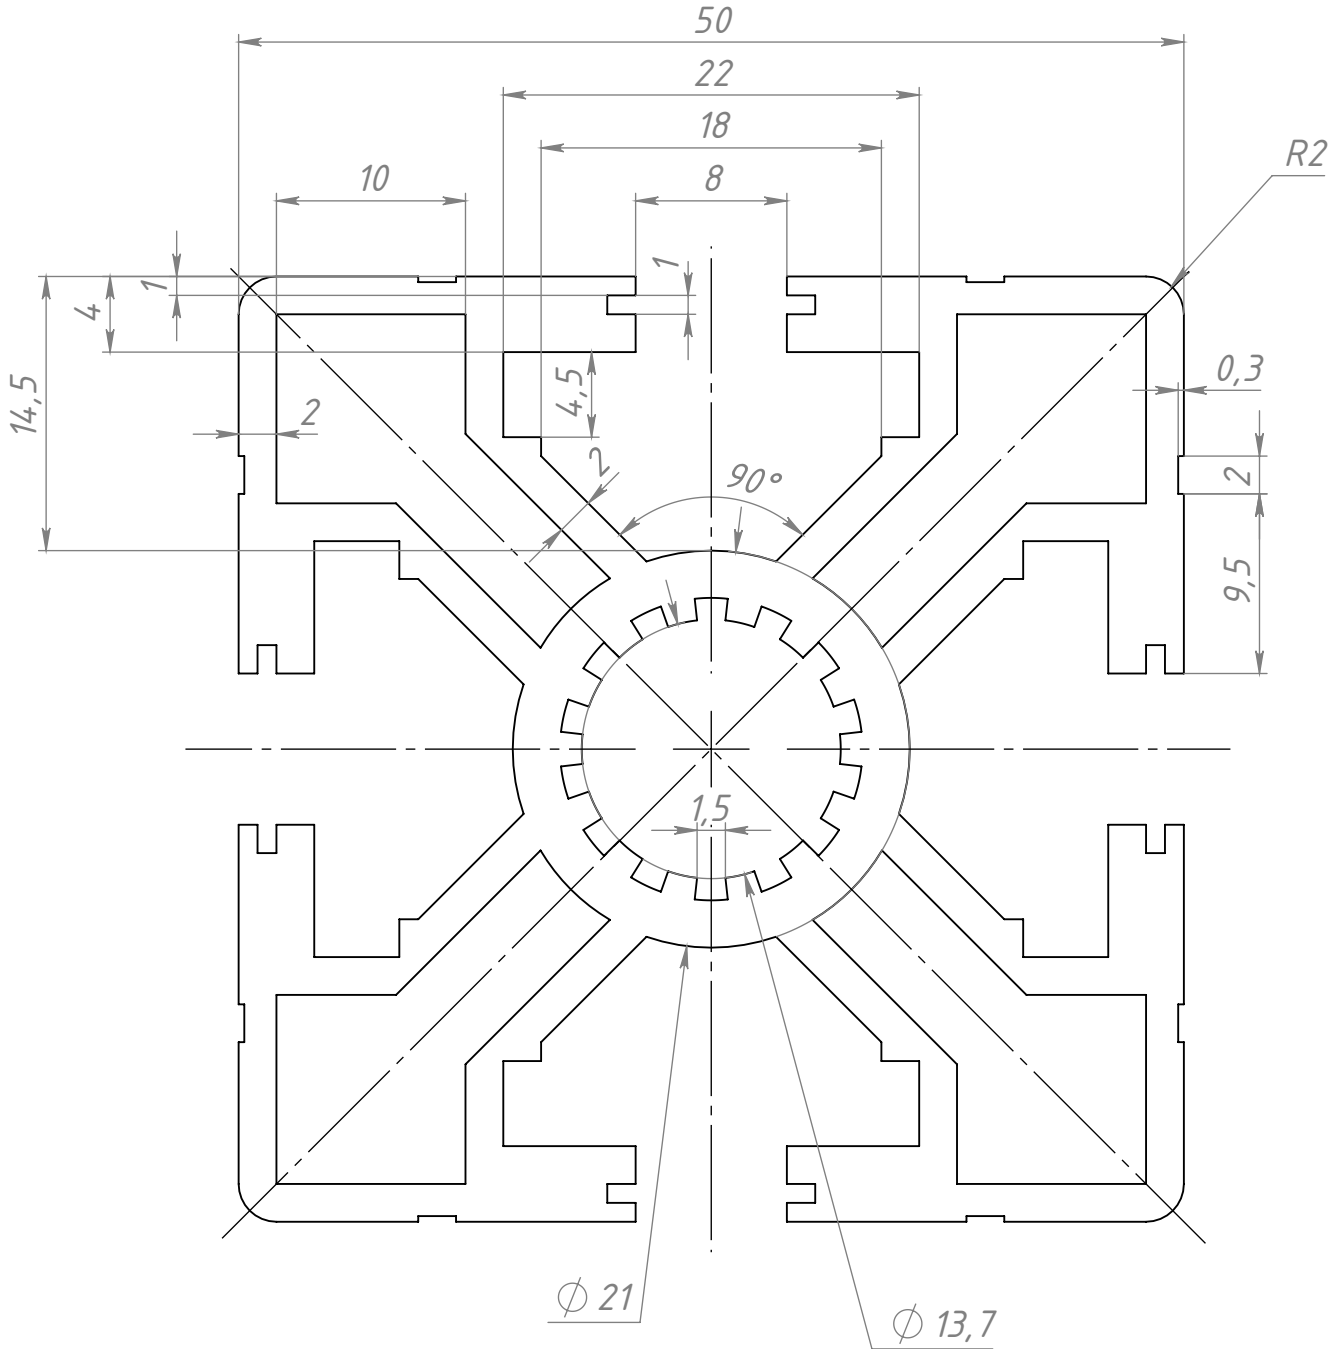

655-8

Профиль конструкционный
50x50 паз 8мм (Ан. серебро)

6060-Т6

Лит.	Масса	Масштаб
	2.30	2.5:1

Лист 1 Листов 1

Шифр:

Копировал

Формат А4

Файл: 655-8 Профиль конструкционный 50x50 паз 8мм (Ан. серебро)