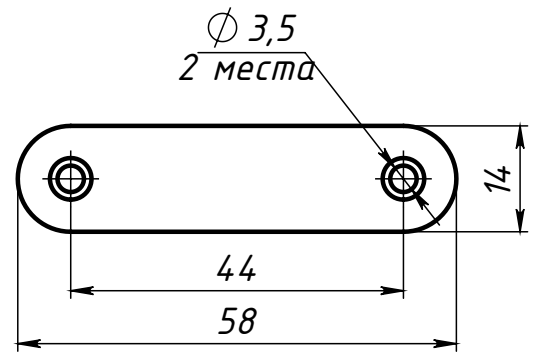

A884

Перв. примен.

Справ. №

Подп. и дата

Инв. № дубл.

Взам. инв. №

Подп. и дата

Инв. № подл.

A884

Изм.	Лист	№ докум.	Подп.	Дата
Разраб.		Хнычкин М.		
Пров.		Терёхин С.		
Т. контр.				
Н. контр.				
Утв.				

Защелка магнитная 22,5x58

Лит.	Масса	Масштаб
	0.15	1:1
Лист		Листов 1

Шифр:

Копировал

Формат А4

Файл: A884 Защелка магнитная 22,5x58