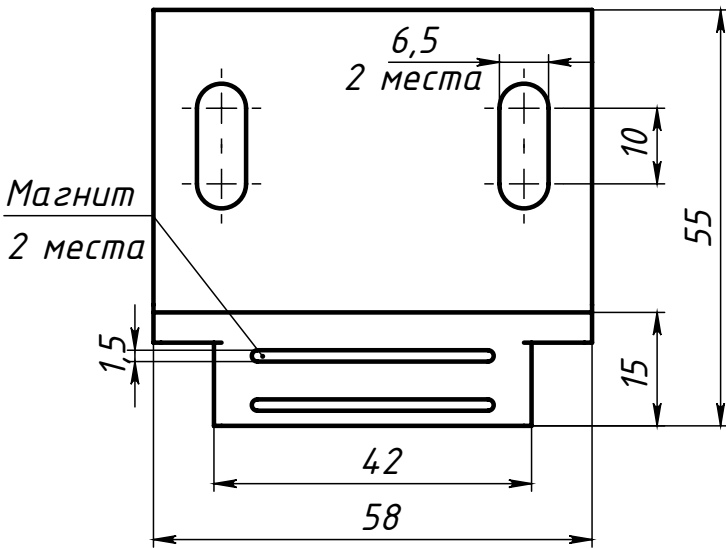

A884

Перв. примен.

Справ. №

Подп. и дата

Инв. № дубл.

Взам. инв. №

Подп. и дата

Инв. № подл.

A884

Изм.	Лист	№ докум.	Подп.	Дата
Разраб.		Хнычкин М.		
Пров.		Терёхин С.		
Т. контр.				
Н. контр.				
Утв.				

Защелка магнитная 22,5x58

Лит.	Масса	Масштаб
	0.15	1:1
Лист		Листов 1

Шифр:

Копировал

Формат А4

Файл: A884 Защелка магнитная 22,5x58