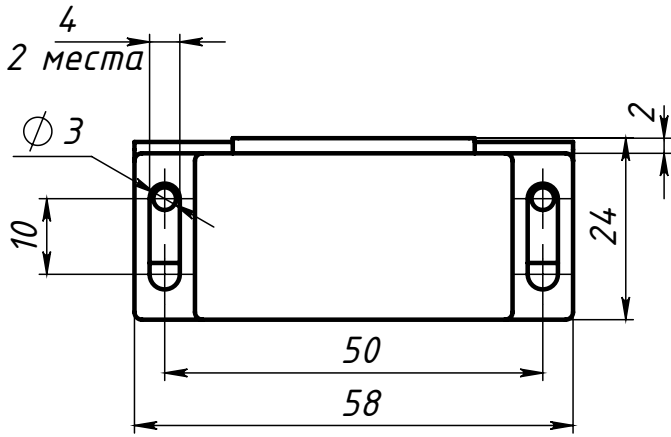

A884

Перв. примен.

Справ. №

Подп. и дата

Инв. № дубл.

Взам. инв. №

Подп. и дата

Инв. № подл.

A884

Изм.	Лист	№ докум.	Подп.	Дата
Разраб.		Хнычкин М.		
Пров.		Терёхин С.		
Т. контр.				
Н. контр.				
Утв.				

Защелка магнитная 22,5x58

Лит.	Масса	Масштаб
	0.15	1:1
Лист		Листов 1

Шифр:

Копировал

Формат А4

Файл: A884 Защелка магнитная 22,5x58