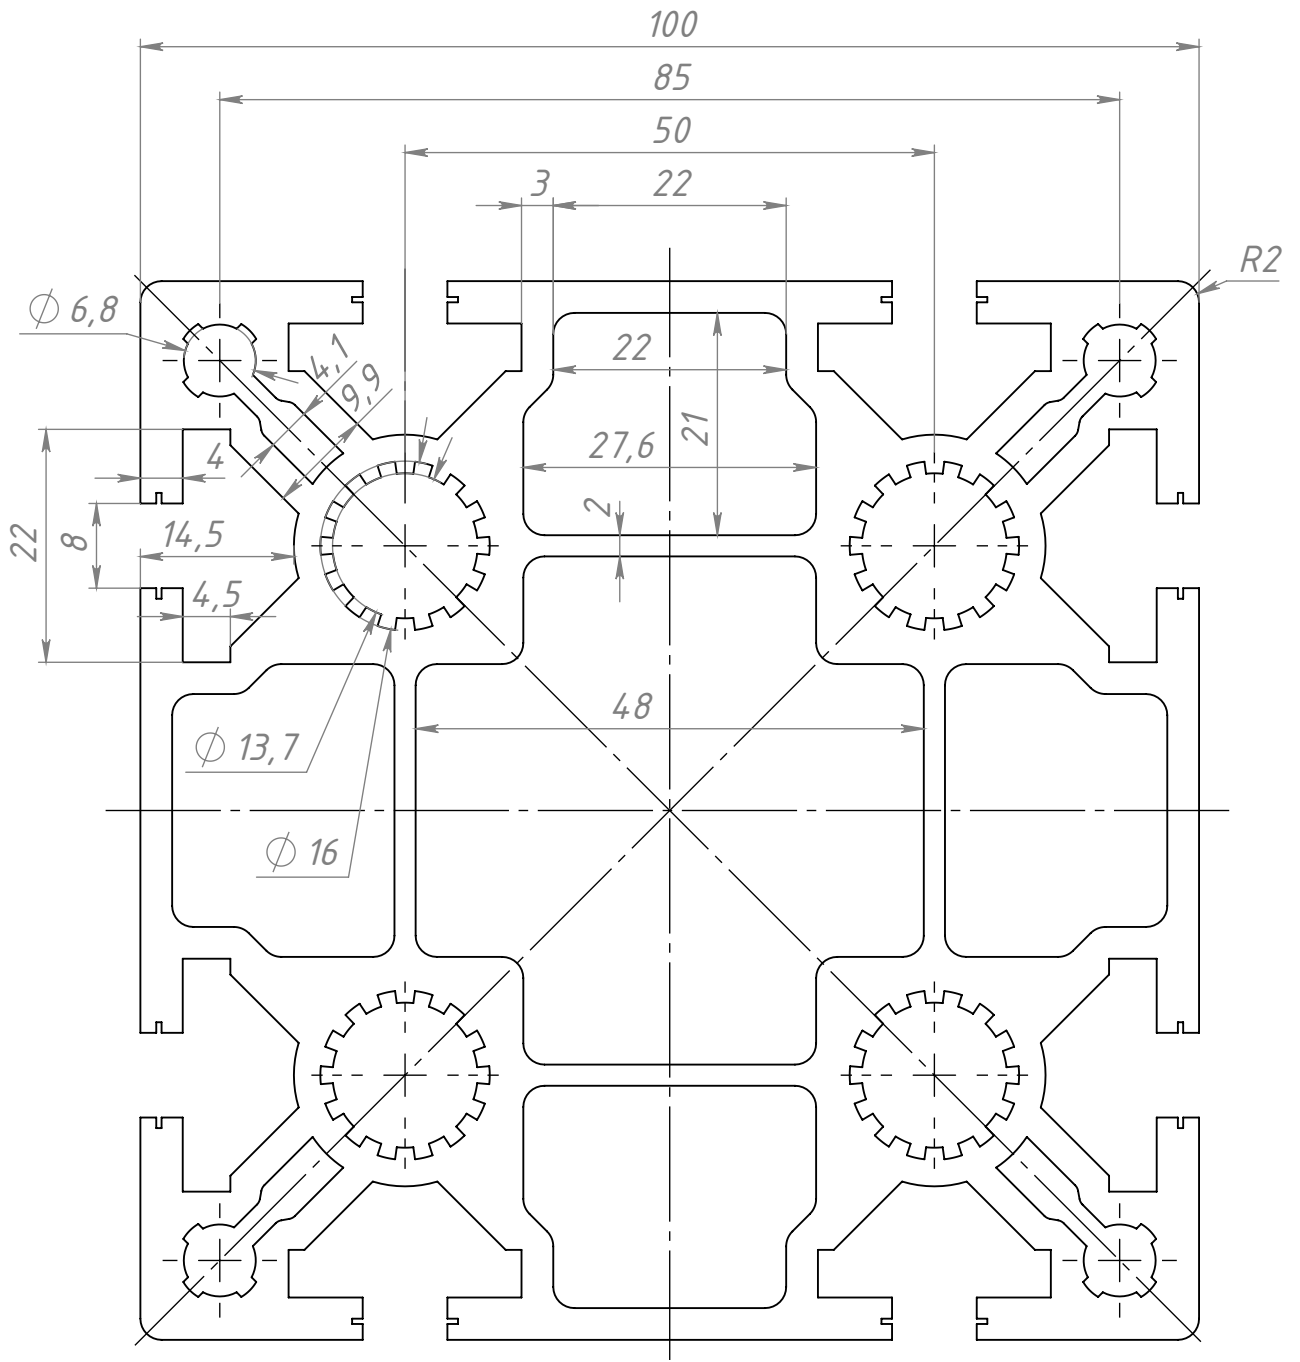

8-01019

Перв. примен.

Справ. №

Подп. и дата

Инв. № дубл.

Взам. инв. №

Подп. и дата

Инв. № подл.

61010-8

Профиль конструкционный
100x100 паз 8мм
(Ан. серебро)

Лит.	Масса	Масштаб
	8.87	1.4:1

Лист Листов 1

6060-Т6

Шифр:

Копировал

Формат А4

Файл: 61010-8 Профиль конструкционный 100x100 паз 8мм (Ан. серебро)