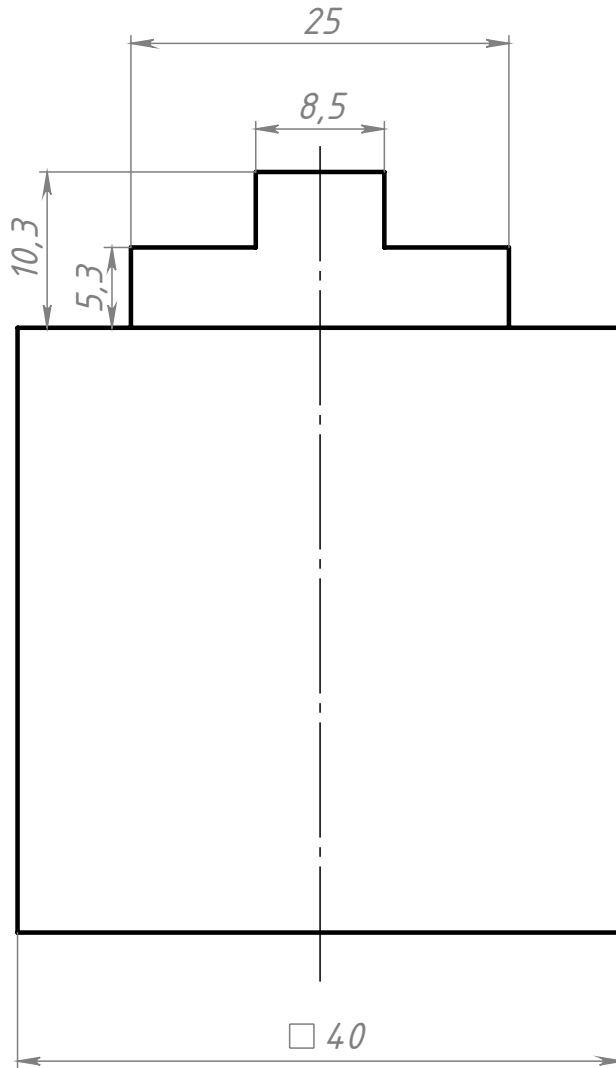

A894

Перв. примен.

Справ. №

Подп. и дата

Инв. № дубл.

Взам. инв. №

Подп. и дата

Инв. № подл.

Изм.	Лист	№ докум.	Подп.	Дата
Разраб.		Хнычкин М.		
Пров.		Хнычкин М.		
Т. контр.				
Н. контр.				
Утв.				

A894

Слайдер для раздвижной двери, L=1300мм

Алюминий

Лит.	Масса	Масштаб
	4.39	2:1

Лист 1 Листов 1

Шифр:

Копировал

Формат А4

Файл: A894 Слайдер для раздвижной двери, L=1300мм