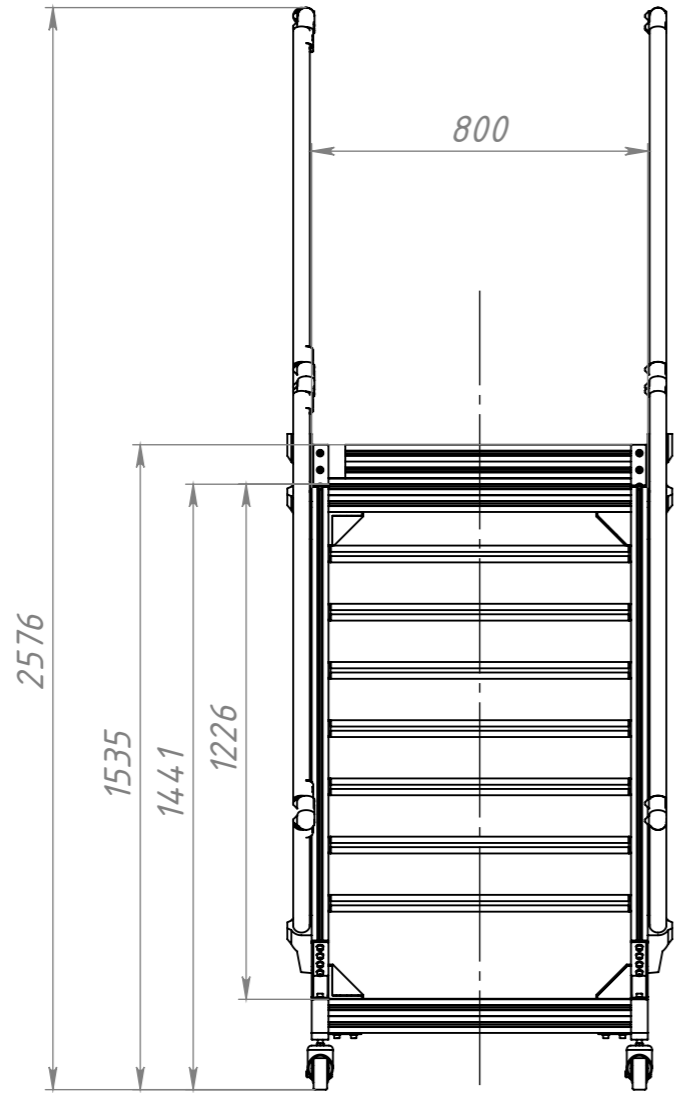

Изм.	Лист	№ докум.	Подп.	Дата
		Терёхин С.		
		Терёхин С.		

ПМ011

Подкатная
лестница-площадка
H=1500

Лит.	Масса	Масштаб
	149.22	1:18
Лист	Листов 1	

СОБЕРИЗАВОД

Шифр:

Копировал

Формат А3

Файл: ПМ011 Подкатная лестница-площадка H=1500