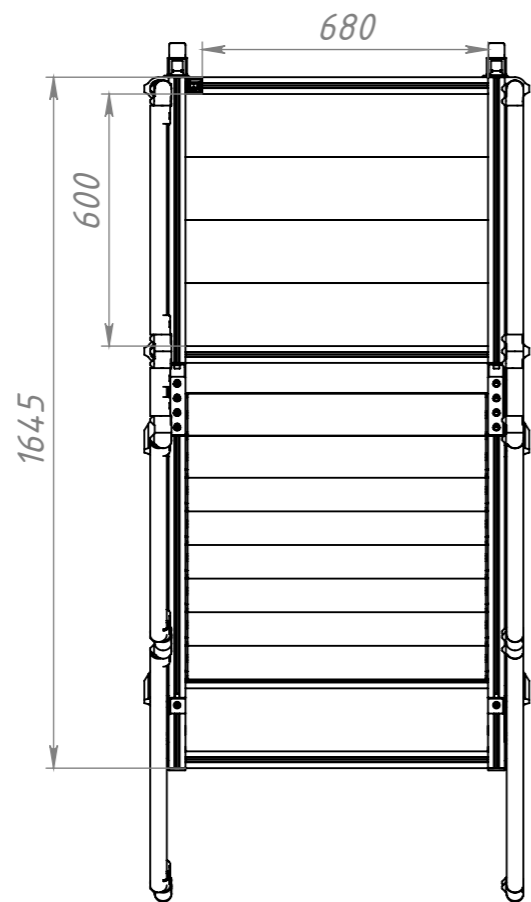

Изм.	Лист	№ докум.	Подп.	Дата
		Терёхин С.		
		Терёхин С.		

ПМ011

Подкатная
лестница-площадка
H=1500

Лит.	Масса	Масштаб
	149.22	1:18
Лист	Листов 1	

СОБЕРИЗАВОД

Шифр:

Копировал

Формат А3

Файл: ПМ011 Подкатная лестница-площадка H=1500