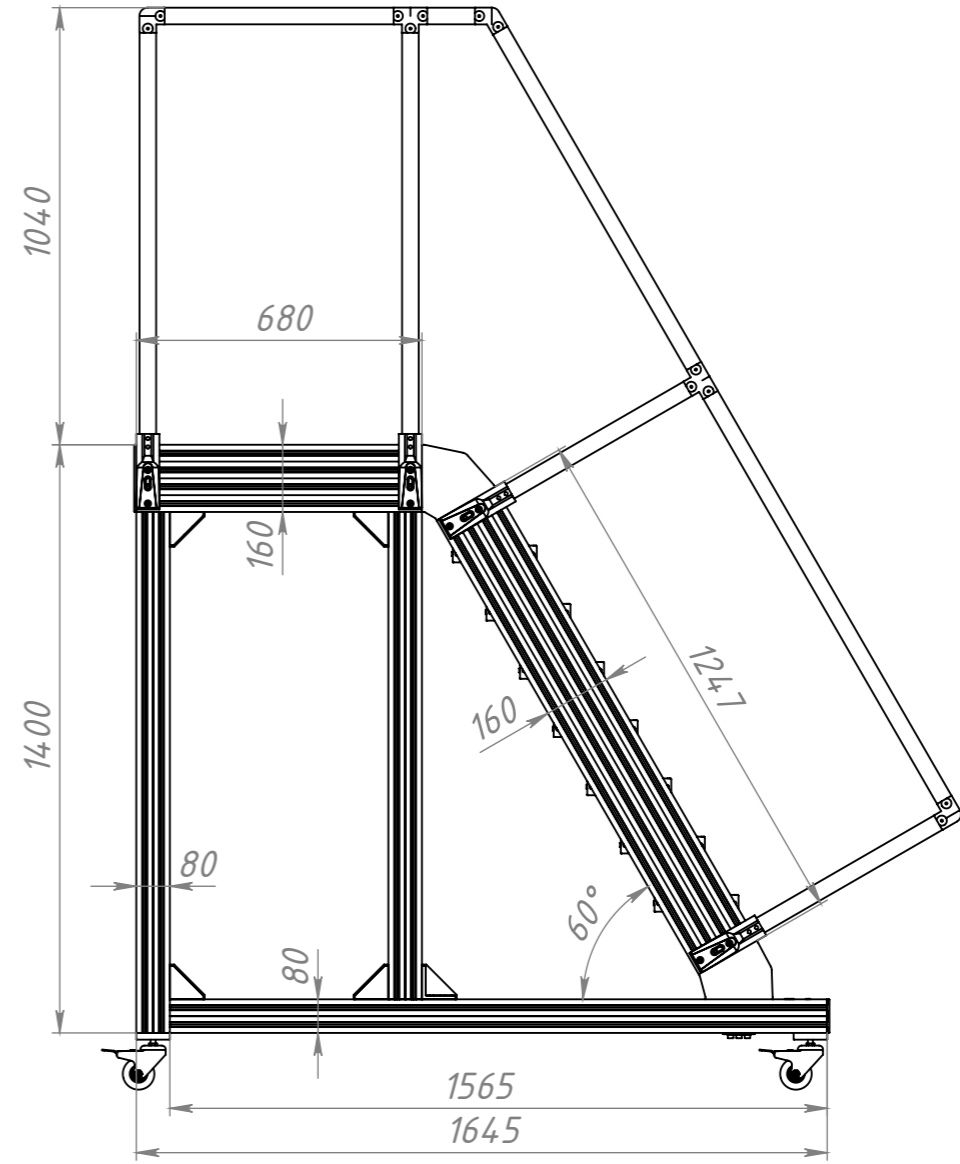

Изм.	Лист	№ докум.	Подп.	Дата
		Терёхин С.		
		Терёхин С.		

ПМ011

Подкатная
лестница-площадка
H=1500

Лит.	Масса	Масштаб
	149.22	1:18
Лист	Листов 1	

СОБЕРИЗАВОД

Шифр:

Копировал

Формат А3

Файл: ПМ011 Подкатная лестница-площадка H=1500