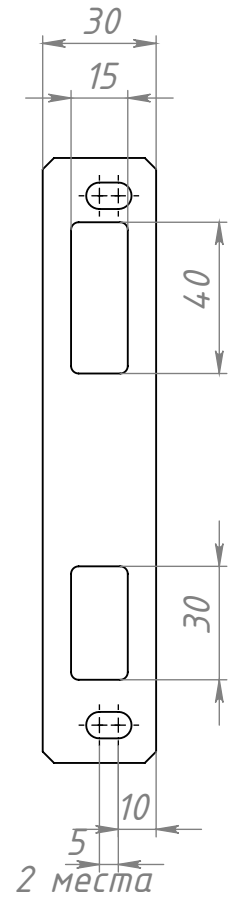

A889

Перв. примен.

Справ. №

Подп. и дата

Инв. № дубл.

Взам. инв. №

Подп. и дата

Инв. № подл.

Изм.	Лист	№ докум.	Подп.	Дата
Разраб.		Хнычкин М.		
Пров.		Терёхин С.		
Т. контр.				
Н. контр.				
Утв.				

A889

Замок для распашной двери, 40 мм

Алюминий

Масштаб 1:2

Шифр:

Копировал

Формат А4

Файл: A889 Замок для распашной двери, 40 мм