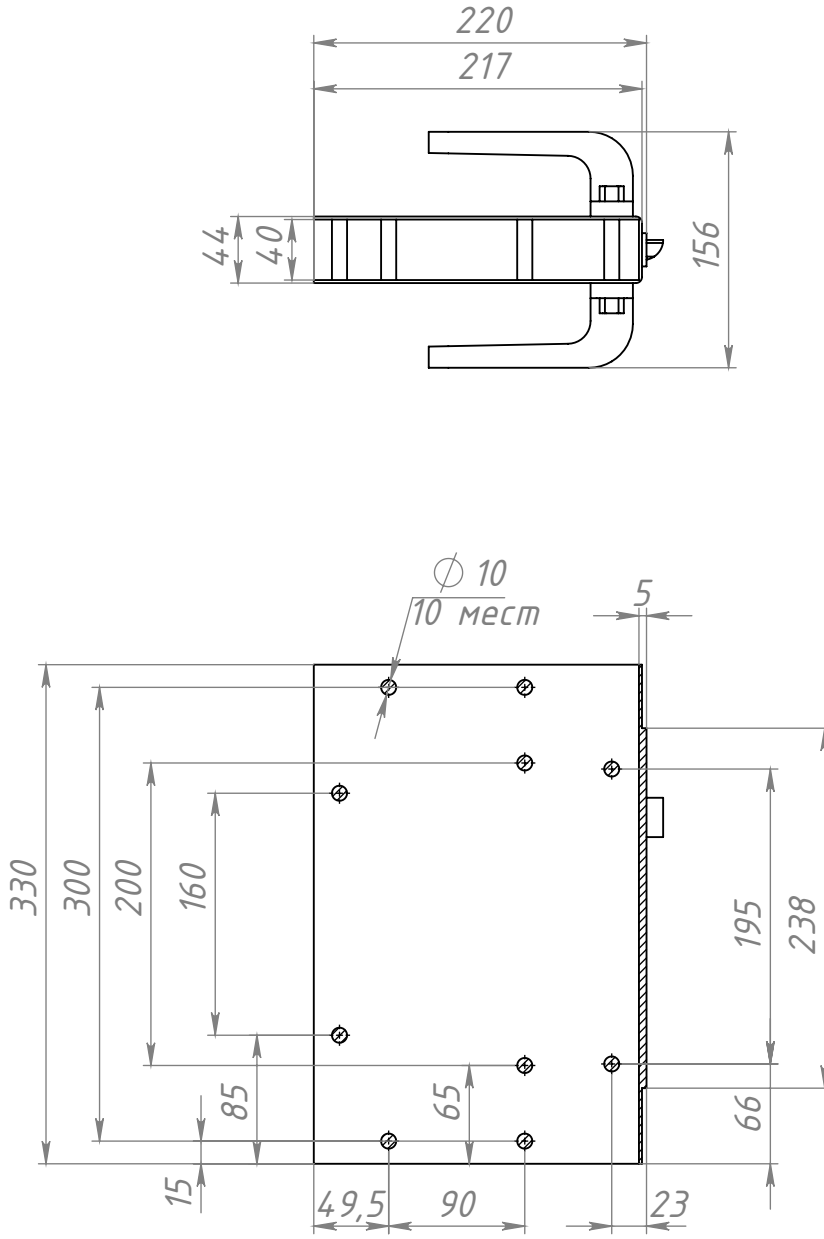

Изм.	Лист	№ докум.	Подп.	Дата
Разраб.		Хнычкин М.		
Пров.		Терёхин С.		
Т. контр.				
Н. контр.				
Утв.				

A889

Замок для распашной двери, 40 мм

Алюминий

Масштаб 1:2

Шифр:

Копировал

Формат А4

Файл: A889 Замок для распашной двери, 40 мм