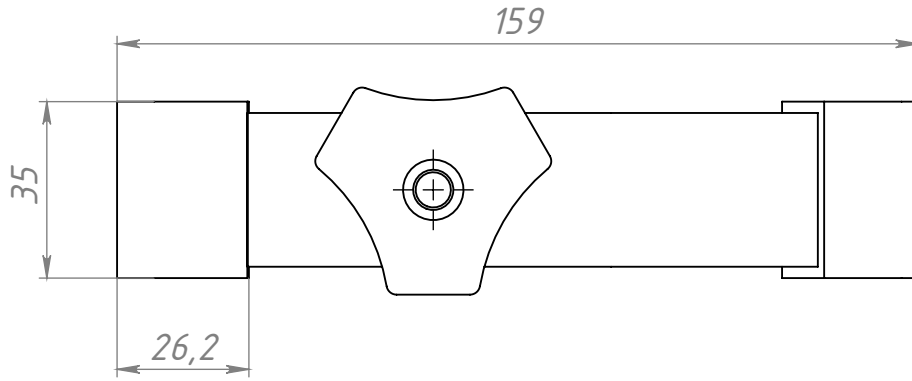

B728

Перв. примен.

Справ. №

Подп. и дата

Инв. № дубл.

Взам. инв. №

Подп. и дата

Инв. № подл.

B728

Изм.	Лист	№ докум.	Подп.	Дата
Разраб.		Хнычкин М.		
Пров.		Терёхин С.		
Т. контр.				
Н. контр.				
Утв.				

Прижим для T-track

Лит.	Масса	Масштаб
	0.24	1:1.5
Лист		Листов 1

Шифр:

Копировал

Формат А4

Файл: B728 Прижим для T-track