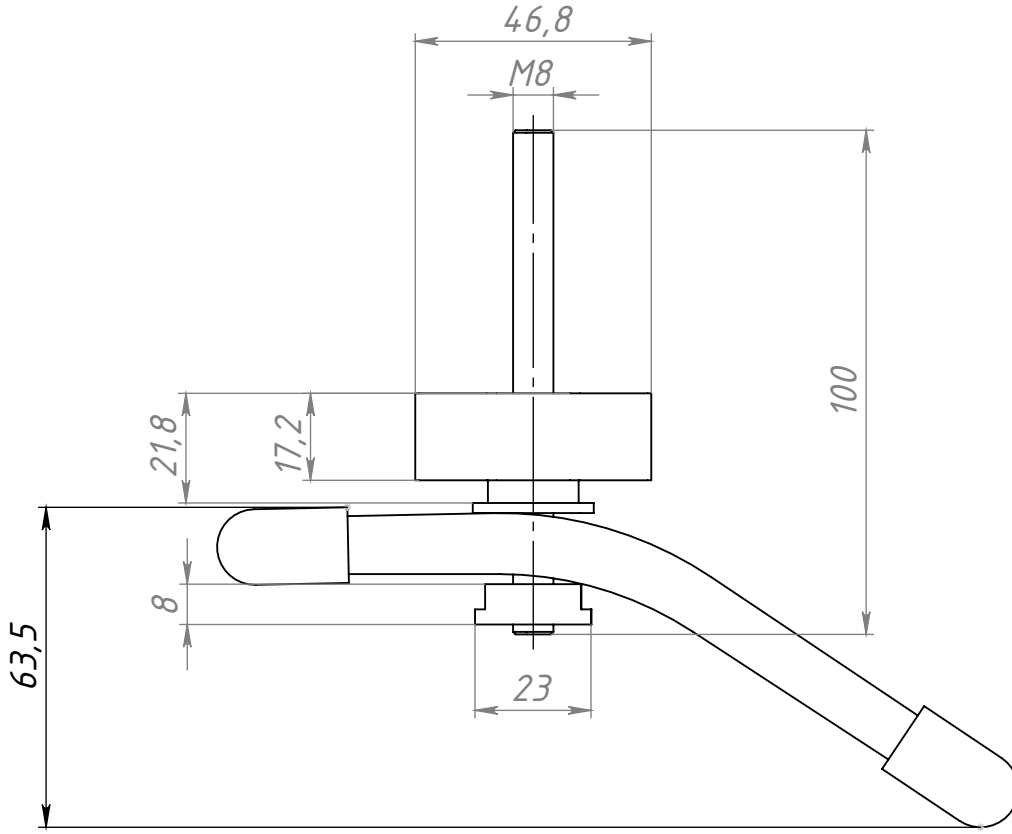

B728

Перв. примен.

Справ. №

Подп. и дата

Инв. № дубл.

Взам. инв. №

Подп. и дата

Инв. № подл.

B728

Изм.	Лист	№ докум.	Подп.	Дата
Разраб.		Хнычкин М.		
Пров.		Терёхин С.		
Т. контр.				
Н. контр.				
Утв.				

Прижим для T-track

Лит.	Масса	Масштаб
	0.24	1:1.5
Лист		Листов 1

Шифр:

Копировал

Формат А4

Файл: B728 Прижим для T-track