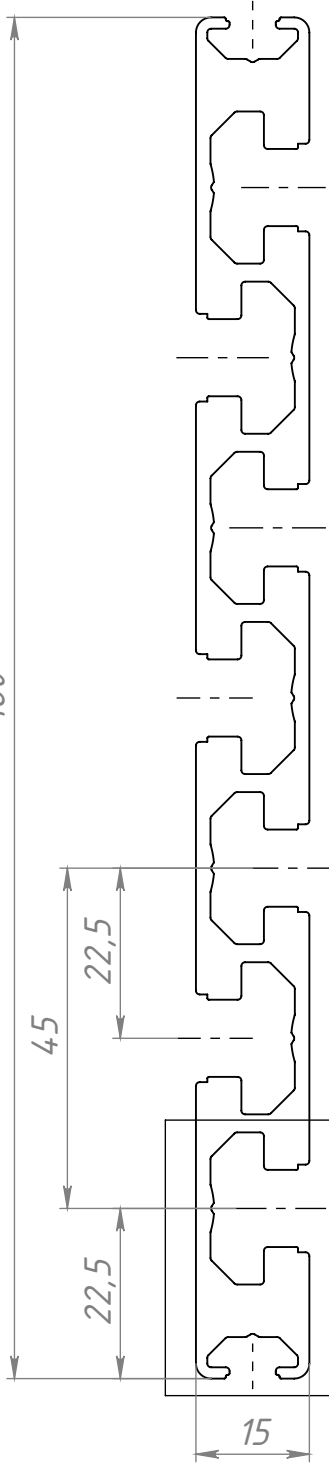

T1518

Перв. примен.

Справ. №

Подп. и дата

Инв. № дубл.

Взам. инв. №

Подп. и дата

Инв. № подл.

180

45

22,5

22,5

15

A (4 : 1)

A

T1518

Профиль для стола
15x180 (Ан. серебро)

Лит.	Масса	Масштаб
	3.35	1:1
Лист	Листов 1	

6060-Т6

Шифр:

Копировал

Формат А4

Файл: T1518 Профиль для стола 15x180 (Ан. серебро)