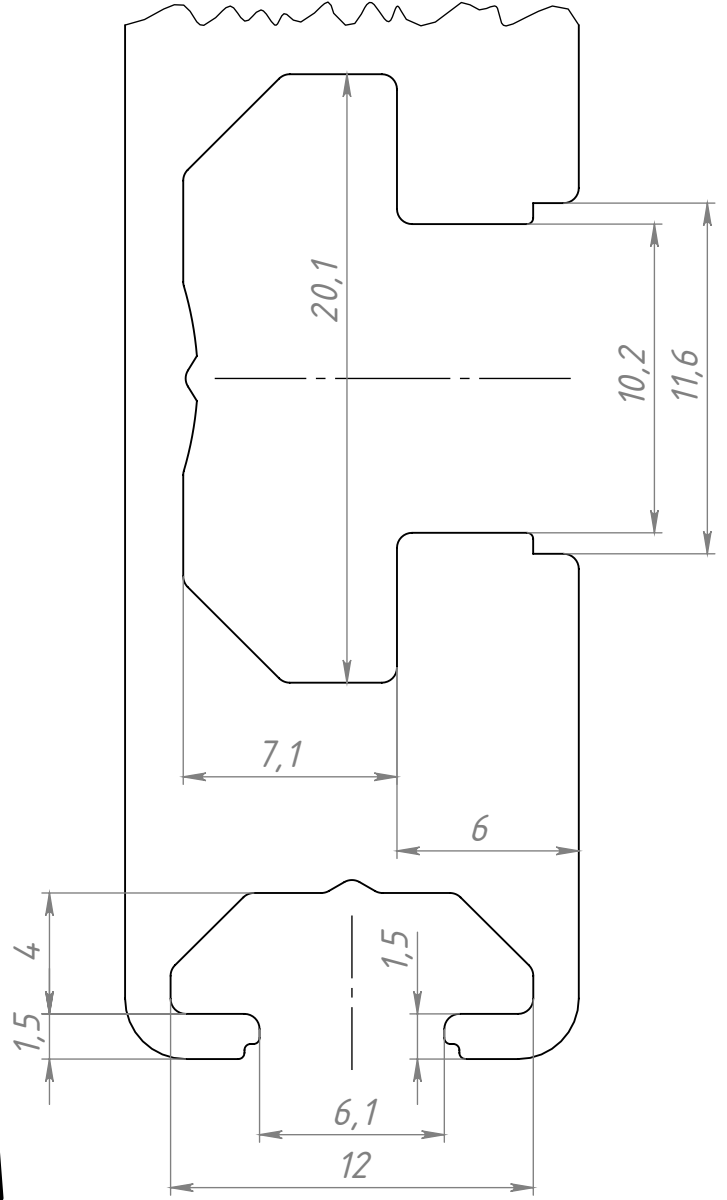

180

45

22,5

22,5

15

A (4 : 1)

A

T1518

Профиль для стола
15x180 (Ан. серебро)

Лит.	Масса	Масштаб
	3.35	1:1
Лист	Листов 1	

6060-Т6

Шифр:

Копировал

Формат А4

Файл: T1518 Профиль для стола 15x180 (Ан. серебро)