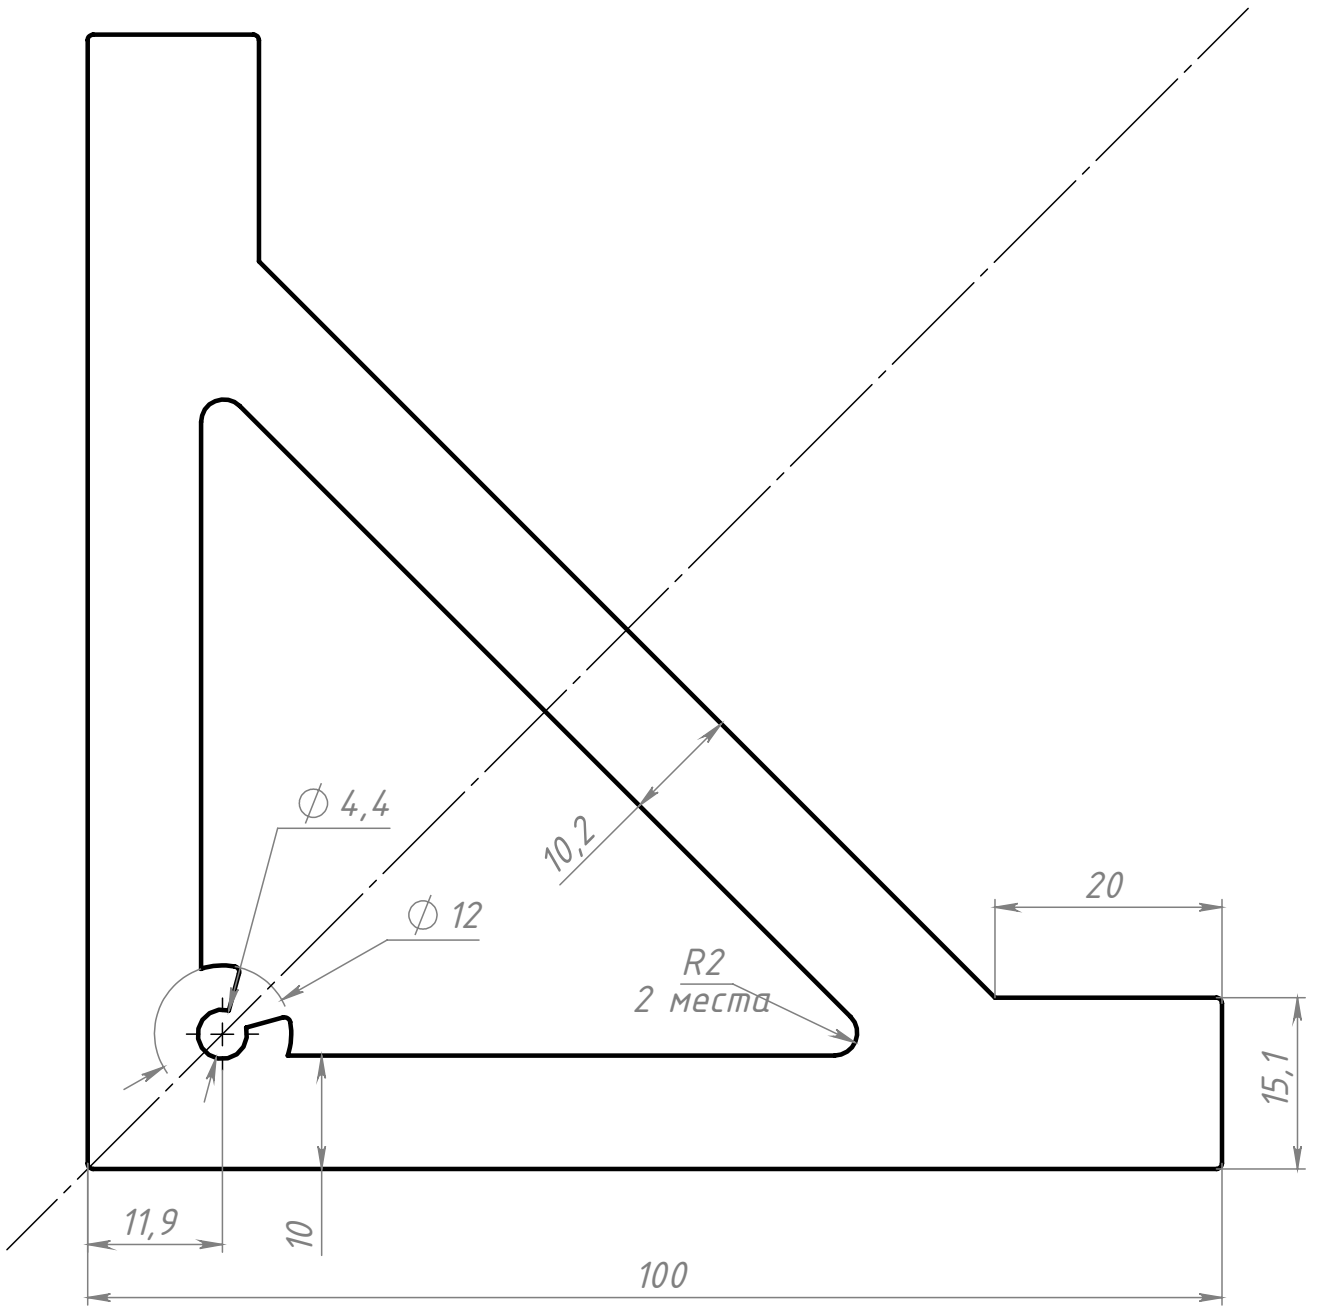

100100S15

Перв. примен.

Справ. №

Подп. и дата

Инв. № дубл.

Взам. инв. №

Подп. и дата

Инв. № подл.

100100S15

Профиль алюминиевый
(уголок) 100x100x15
(Ан. серебро)

Лит. Масса Масштаб

8.34 1.5:1

Лист Листов 1

6060-T6

СОБЕРИЗАВОД

Шифр:

Копировал

Формат А4

Файл: 100100S15 Профиль алюминиевый (уголок) 100x100x15 (Ан. серебро)