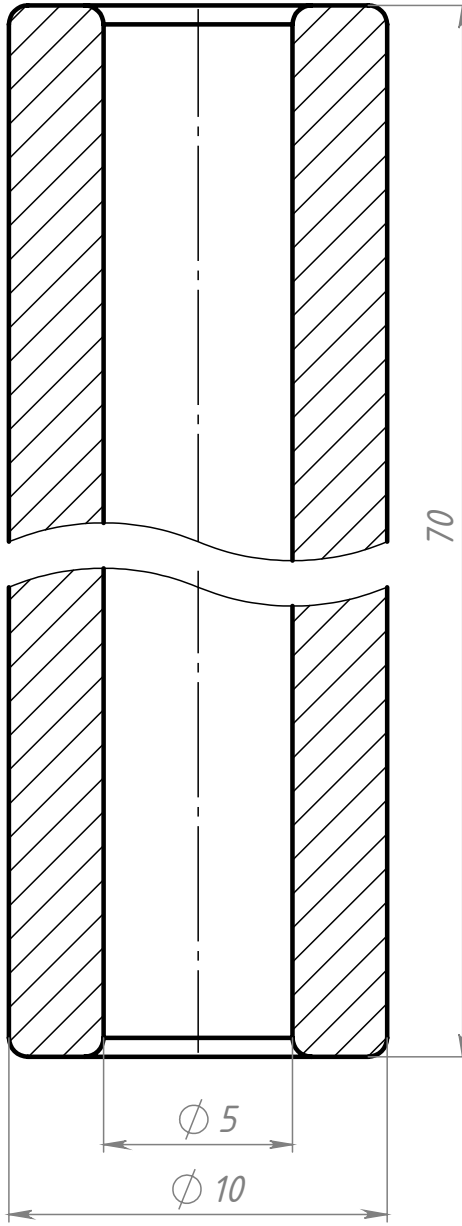

B205

Перв. примен.

Справ. №

Подп. и дата

Инв. № дубл.

Взам. инв. №

Подп. и дата

Инв. № подл.

B205

Дистанционная
втулка 5x70 мм

Алюминий

Лит.	Масса	Масштаб
	32.3 г	5:1

Лист 1 / Листов 1

Шифр:

Копировал

Формат А4

Файл: B205 Дистанционная втулка 5x70 мм