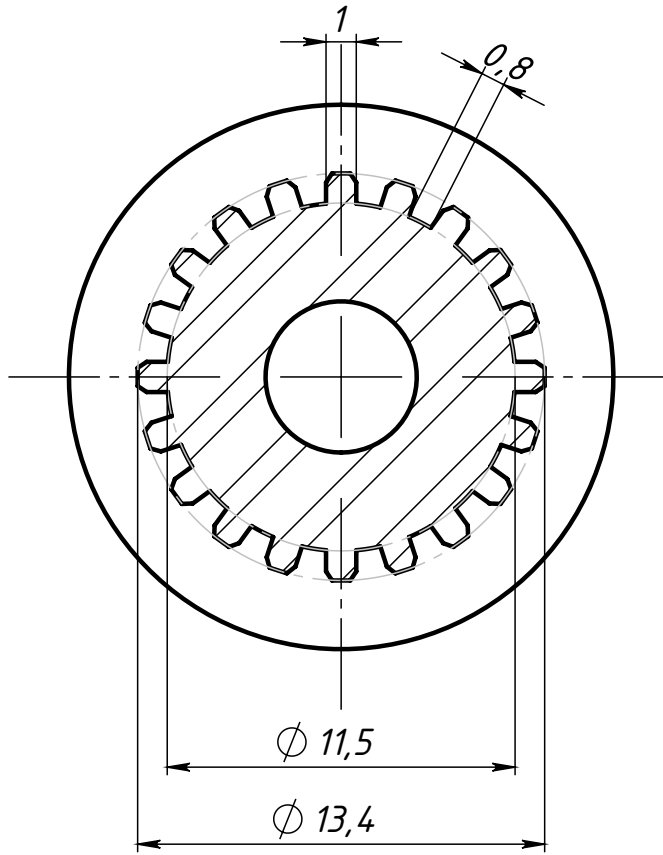

A856

Перв. примен.

Справ. №

Подп. и дата

Инв. № дубл.

Взам. инв. №

Подп. и дата

Инв. № подл.

Изм.	Лист	№ докум.	Подп.	Дата
Разраб.		Хнычкин М.		
Пров.		Хнычкин М.		
Т. контр.				
Н. контр.				
Утв.				

A856

Шкив GT2-20-6,
Ф вала 5 мм (черный)

Алюминий

Лит.	Масса	Масштаб
	8.8 г	4:1

Лист 1 Листов 1

Шифр:

Копировал

Формат А4