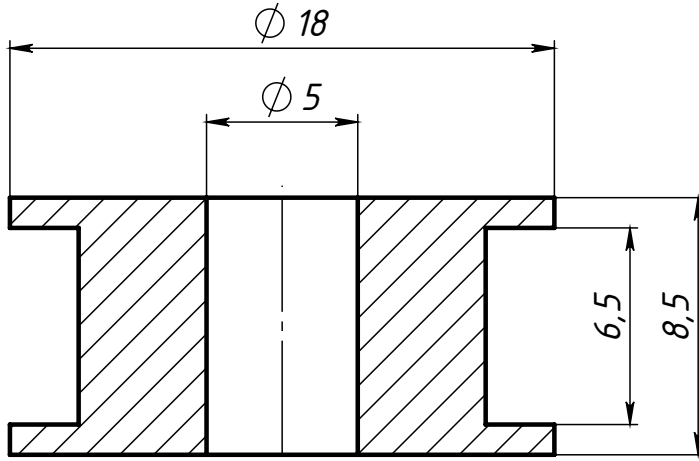

A856

Перв. примен.

Справ. №

Подп. и дата

Инв. № дубл.

Взам. инв. №

Подп. и дата

Инв. № подл.

Изм.	Лист	№ докум.	Подп.	Дата
Разраб.		Хнычкин М.		
Пров.		Хнычкин М.		
Т. контр.				
Н. контр.				
Утв.				

A856

Шкив GT2-20-6,
Ф вала 5 мм (черный)

Алюминий

Лит.	Масса	Масштаб
	8.8 г	4:1

Лист 1 Листов 1

Шифр:

Копировал

Формат А4