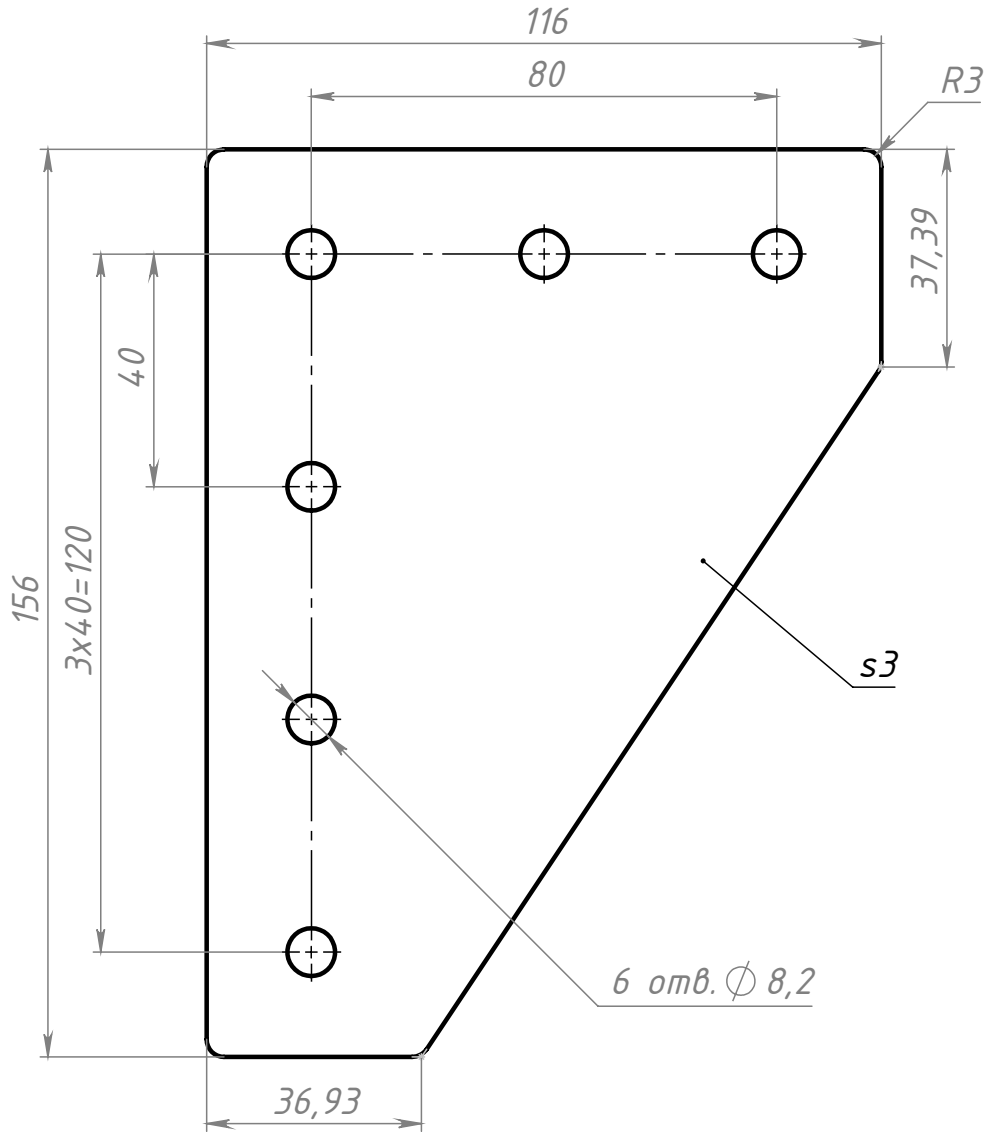

A843

Перв. примен.

Справ. №

Подп. и дата

Инв. № дубл.

Взам. инв. №

Подп. и дата

Инв. № подл.

Изм.	Лист	№ докум.	Подп.	Дата
Разраб.		Терёхин С.		
Пров.		Терёхин С.		
Т. контр.				
Н. контр.				
Утв.				

A843

Г-соединитель  
120x160 (черный), паз 10

Сталь лист 3 мм

Лит.	Масса	Масштаб
	310.0 г	1:1.3
Лист	Листов 1	

СОБЕРИЗАВОД

Шифр:

Копировал

Формат А4

Файл: A843 Г-соединитель 120x160 (черный), паз 10