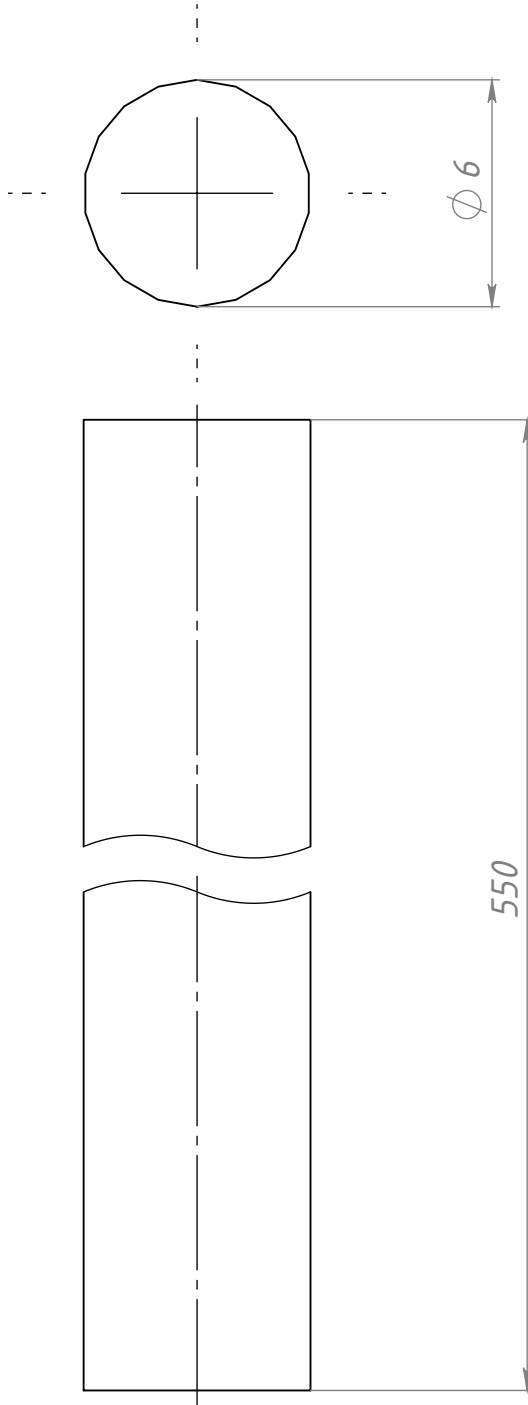

B420

Перв. примен.

Справ. №

Подп. и дата

Инв. № дубл.

Взам. инв. №

Подп. и дата

Инв. № подл.

B420

Полірований циліндричний вал Φ 6мм, L = 550мм

Сталь

| Лит. | Масса | Масштаб |
|------|-------|----------|
| | 121 г | 5:1 |
| Лист | | Листов 1 |

Шифр:

Копировал

Формат А4

Файл: B420 Полированный цилиндрический вал Ш 6мм, L = 550мм