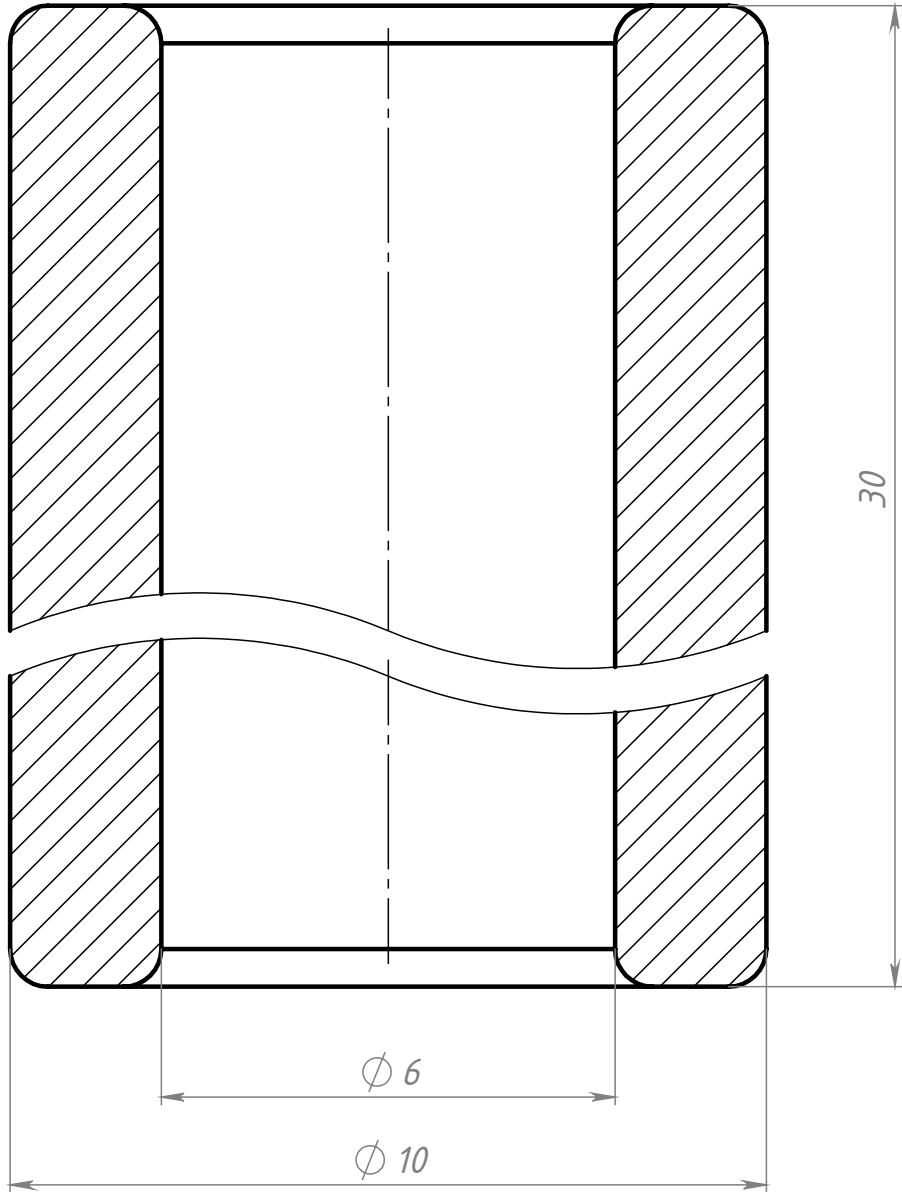

B280

Перв. примен.

Справ. №

Подп. и дата

Инв. № дубл.

Взам. инв. №

Подп. и дата

Инв. № подл.

B280

Дистанционная  
втулка 6х30 мм

Алюминий

Лит.	Масса	Масштаб
	11.8 г	10:1

Лист 1 Листов 1

Шифр:

Копировал

Формат А4

Файл: B280 Дистанционная втулка 6х30 мм