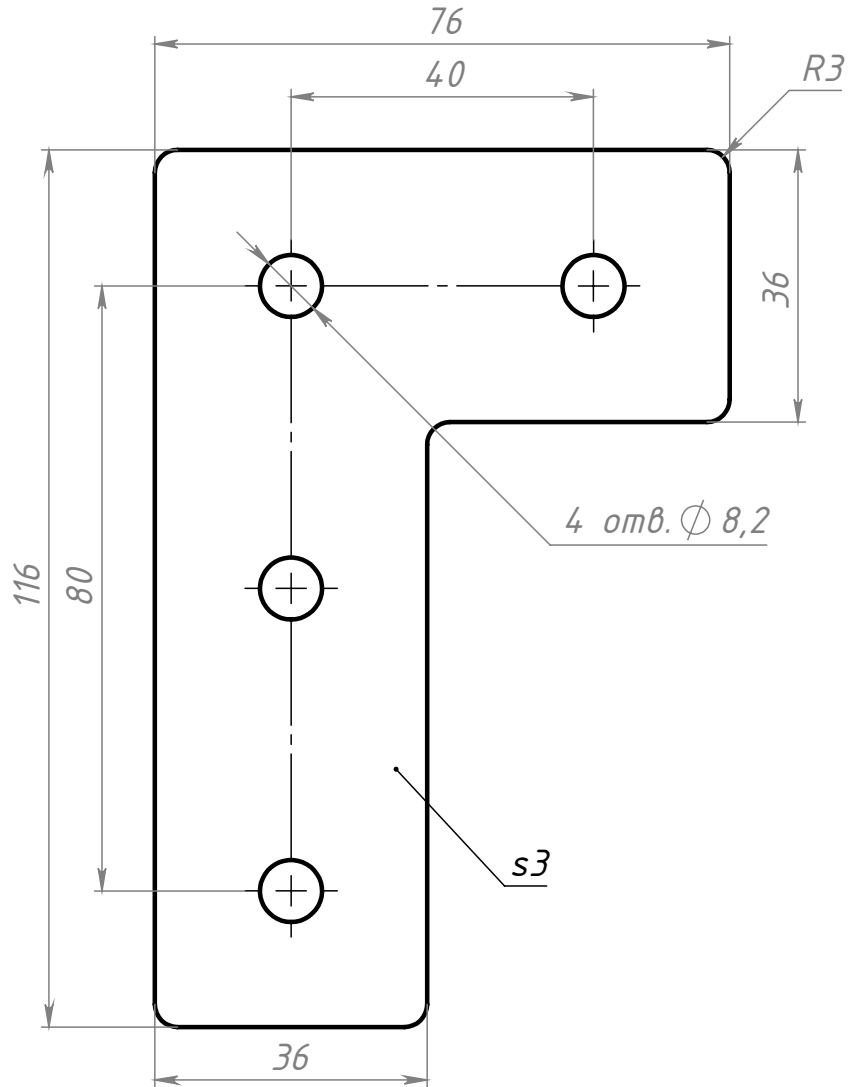

A840

Перв. примен.

Справ. №

Подп. и дата

Инв. № дубл.

Взам. инв. №

Подп. и дата

Инв. № подл.

Изм.	Лист	№ докум.	Подп.	Дата
Разраб.		Терёхин С.		
Пров.		Терёхин С.		
Т. контр.				
Н. контр.				
Утв.				

A840

**Г-соединитель
80x120B**

Сталь лист 3 мм

Лит.	Масса	Масштаб
	130.0 г	1:1
Лист	Листов 1	

СОБЕРИЗАВОД

Шифр:

Копировал

Формат А4

Файл: A840 Г-соединитель 80x120B