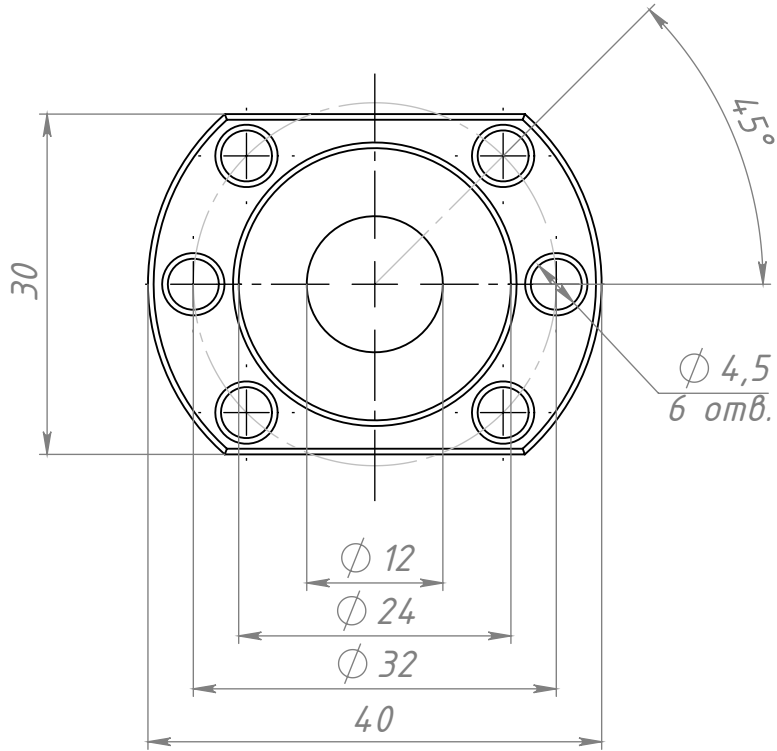

B587

Неуказанные фаски 0,5x45°

B587

Гаўка ШВП SFS1205

Лит. Масса Масштаб

0.12 1.5:1

Лист Листов 1

Сталь