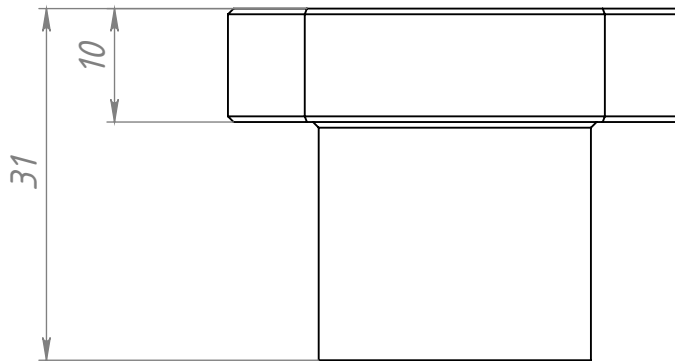

B587

Неуказанные фаски 0,5x45°

B587

Гаўка ШВП SFS1205

Лит. Масса Масштаб

0.12 1.5:1

Лист Листов 1

Сталь