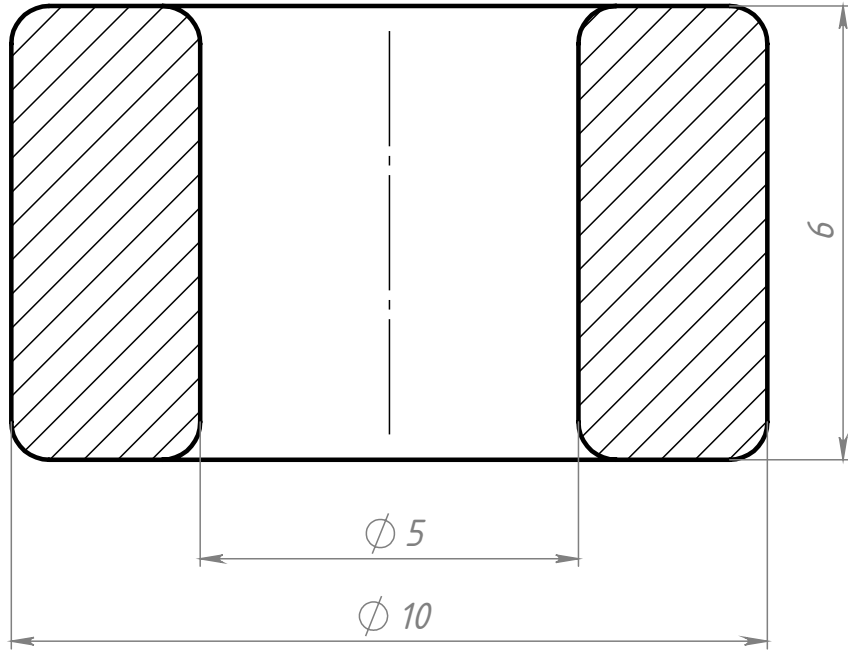

163

Перв. примен.

Справ. №

Подп. и дата

Инв. № дубл.

Взам. инв. №

Подп. и дата

Инв. № подл.

Изм.	Лист	№ докум.	Подп.	Дата
Разраб.		Хнычкин М.		
Пров.		Хнычкин М.		
Т. контр.				
Н. контр.				
Утв.				

C91

Дистанционная втулка
5x6 мм (черная)

Алюминий

Лит.	Масса	Масштаб
	2.7 г	10:1

Шифр:

Копировал

Формат А4

Файл: C91 Дистанционная втулка 5x6 мм (черная)