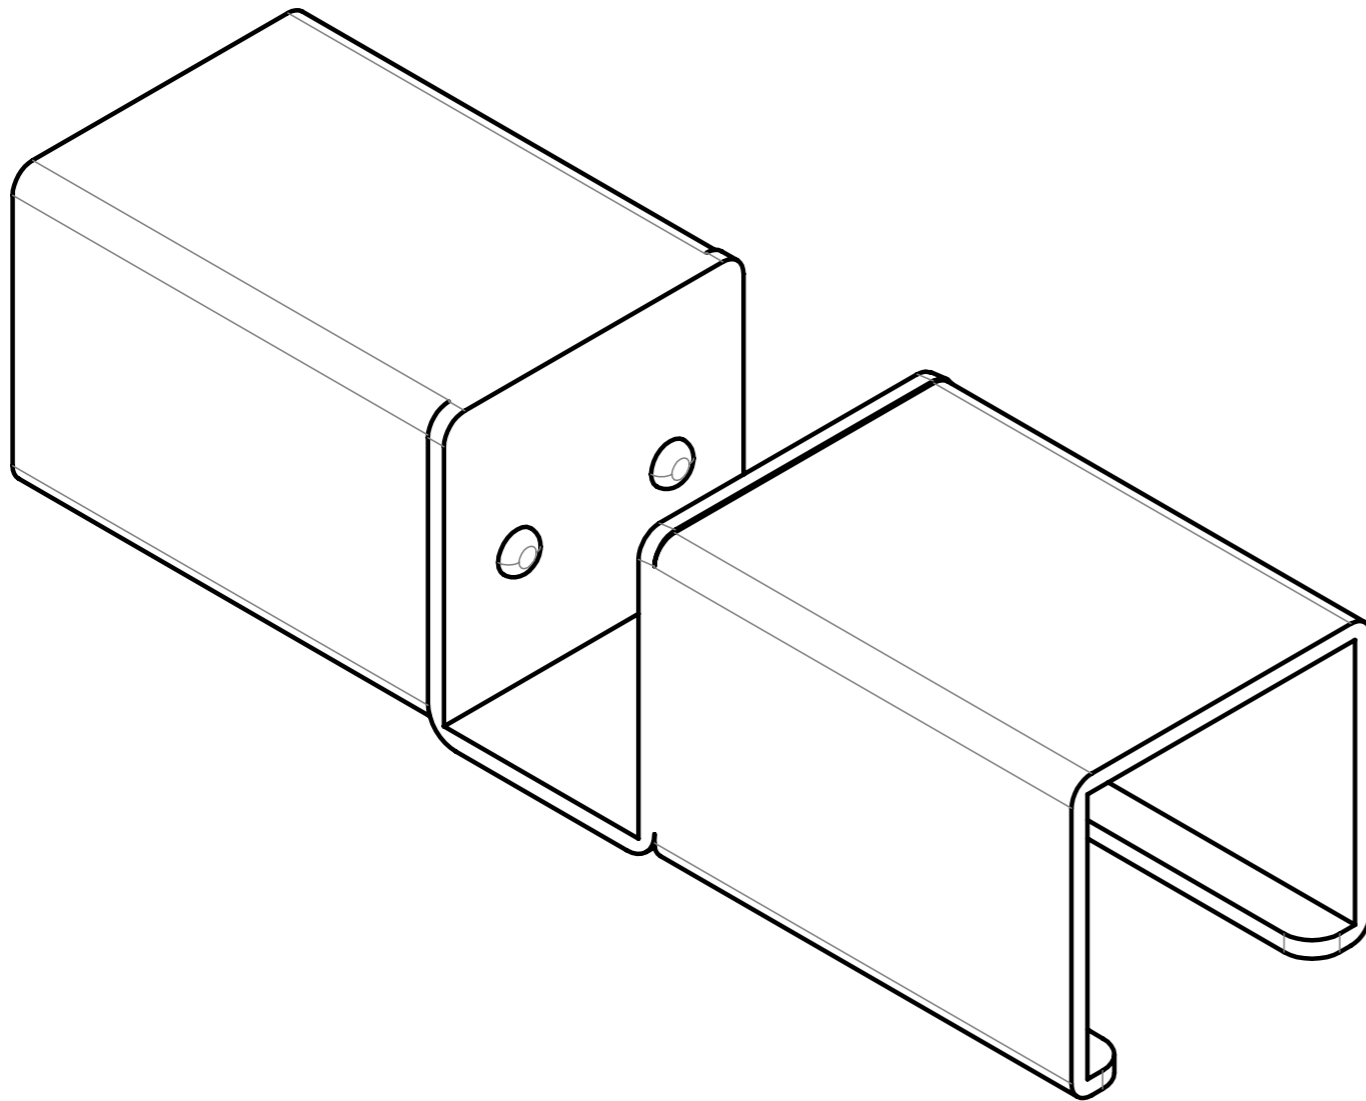

ВЗ41

Перв. примен.

Справ. №

Подп. и дата

Инв. № дубл.

Взам. инв. №

Подп. и дата

Инв. № подл.

					ВЗ41			
Изм.	Лист	№ докум.	Подп.	Дата	Кронштейн для алюминиевой направляющей тип Е	Лит.	Масса	Масштаб
Разраб.		Терёхин С.					0.34	1.5:1
Пров.		Терёхин С.						
Т. контр.								
Н. контр.					Холоднокатаная сталь 2,3	СОБЕРИЗАВОД		
Утв.								

Шифр:

Копировал

Формат А3

Файл: ВЗ41 Кронштейн для алюминиевой направляющей тип Е