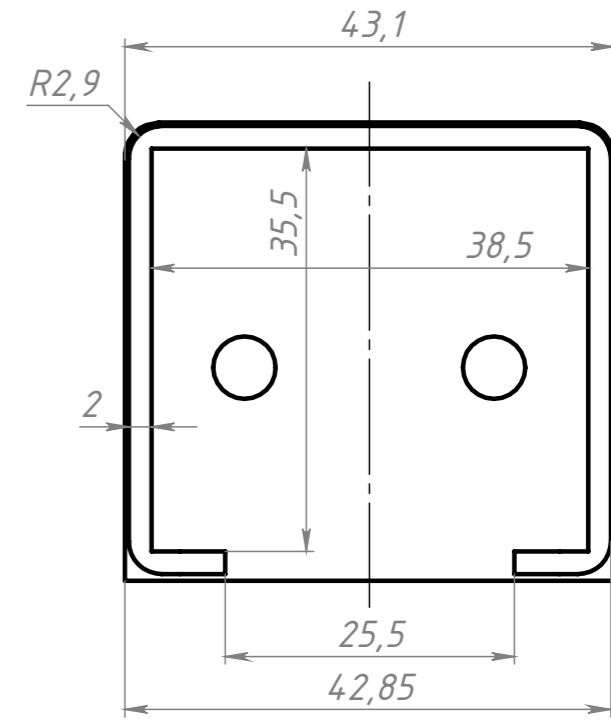

ВЗ41

Перв. примен.

Справ. №

Подп. и дата

Инв. № дубл.

Взам. инв. №

Подп. и дата

Инв. № подл.

					ВЗ41			
Изм.	Лист	№ докум.	Подп.	Дата	Кронштейн для алюминиевой направляющей тип Е	Лит.	Масса	Масштаб
Разраб.		Терёхин С.					0.34	1.5:1
Пров.		Терёхин С.						
Т. контр.								
Н. контр.					Холоднокатаная сталь 2,3	СОБЕРИЗАВОД		
Утв.								

Шифр:

Копировал

Формат А3

Файл: ВЗ41 Кронштейн для алюминиевой направляющей тип Е