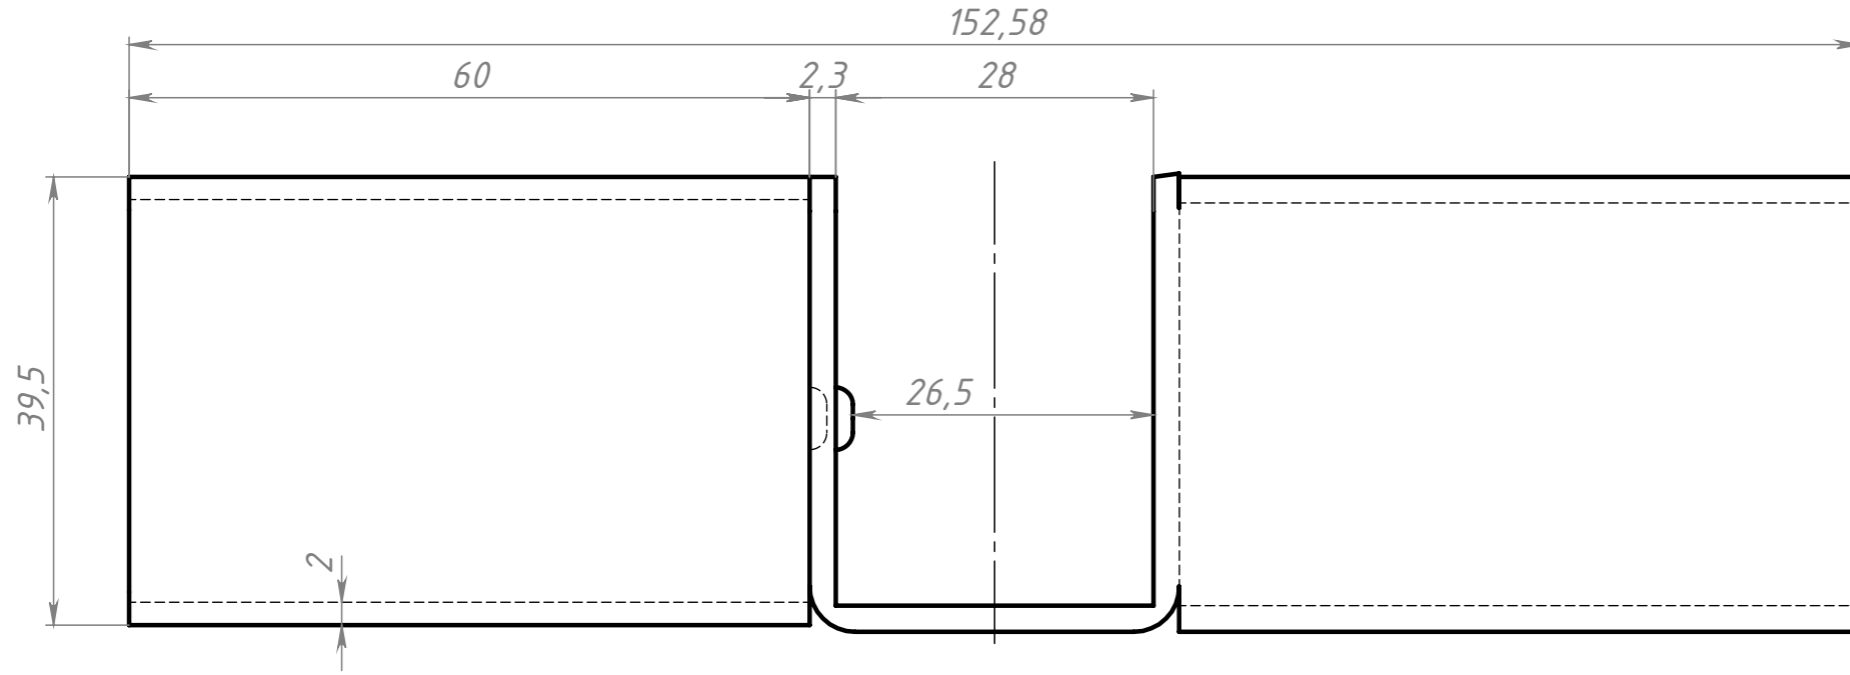

ВЗ41

Перв. примен.

Справ. №

Подп. и дата

Инв. № дубл.

Взам. инв. №

Подп. и дата

Инв. № подл.

					ВЗ41			
Изм.	Лист	№ докум.	Подп.	Дата	Кронштейн для алюминиевой направляющей тип Е	Лит.	Масса	Масштаб
Разраб.		Терёхин С.					0.34	1.5:1
Пров.		Терёхин С.						
Т. контр.								
Н. контр.					Холоднокатаная сталь 2,3	СОБЕРИЗАВОД		
Утв.								

Шифр:

Копировал

Формат А3

Файл: ВЗ41 Кронштейн для алюминиевой направляющей тип Е